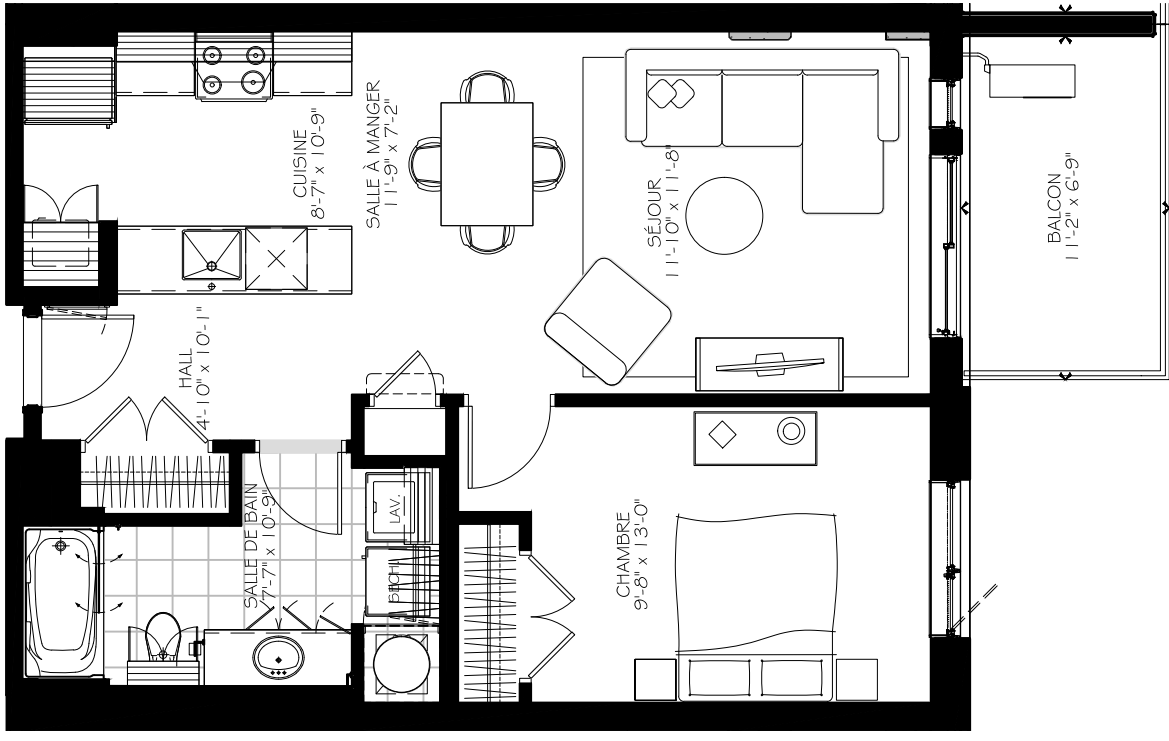

NOTES IMPORTANTES :

LA SUPERFICIE BRUTE EST CALCULÉE EN INCLUANT LES MURS EXTÉRIEURS ET LA MOITIÉ DES MURS MITOYENS.
LES DIMENSIONS ET SUPERFICIES SONT APPROXIMATIVES ET SUJETTES À CHANGEMENTS.

3 1/2

Numéro du Logement : **117 @ 617**
 Superficie Nette : 633 pi.ca
 Superficie Brute : 701 pi.ca
 Superficie Balcon : 70 pi.ca