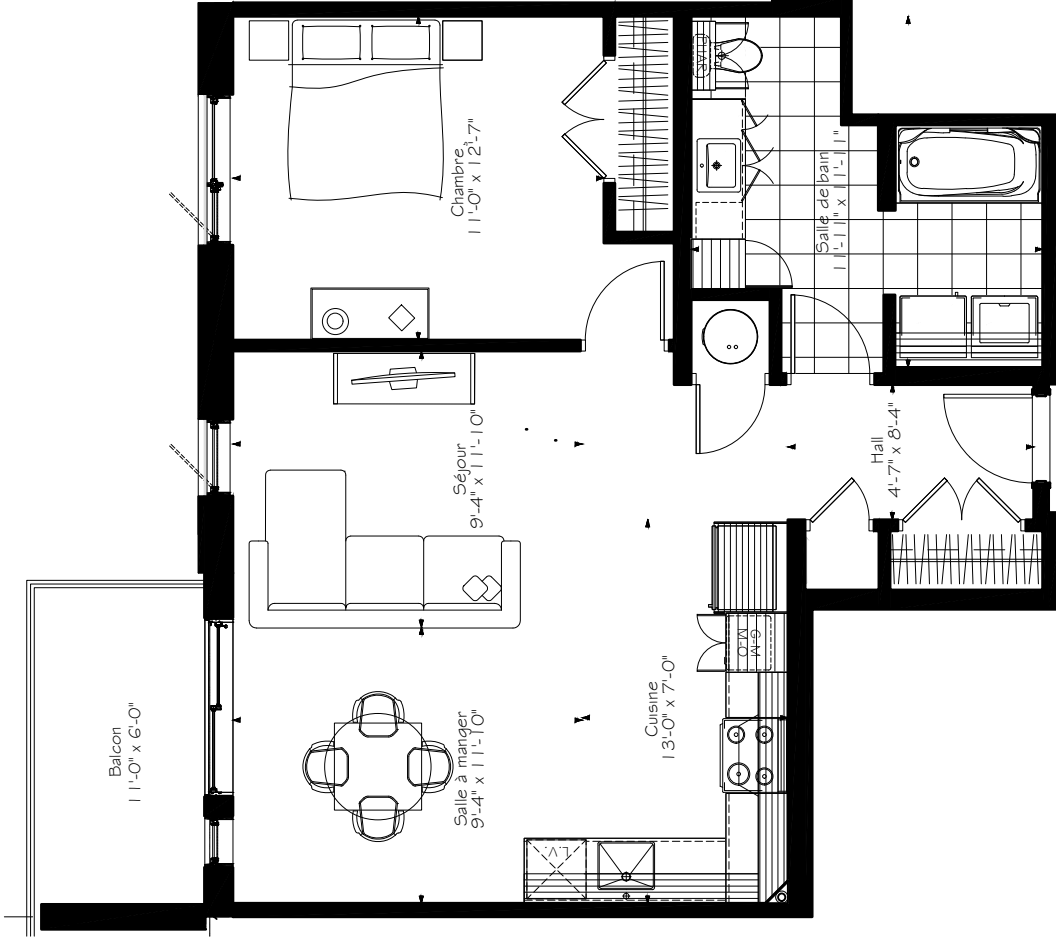

**NOTES IMPORTANTES :**

LA SUPERFICIE BRUTE EST CALCULÉE EN INCLUANT LES MURS EXTÉRIEURS ET LA MOITIÉ DES MURS MITOYENS.  
LES DIMENSIONS ET SUPERFICIES SONT APPROXIMATIVES ET SUJETTES À CHANGEMENTS.

3 1/2

Numéro du Logement : **107@607**  
 Superficie Nette : 705 pl.ca  
 Superficie Brute : 776 pl.ca  
 Superficie Balcon : 69 pl.ca