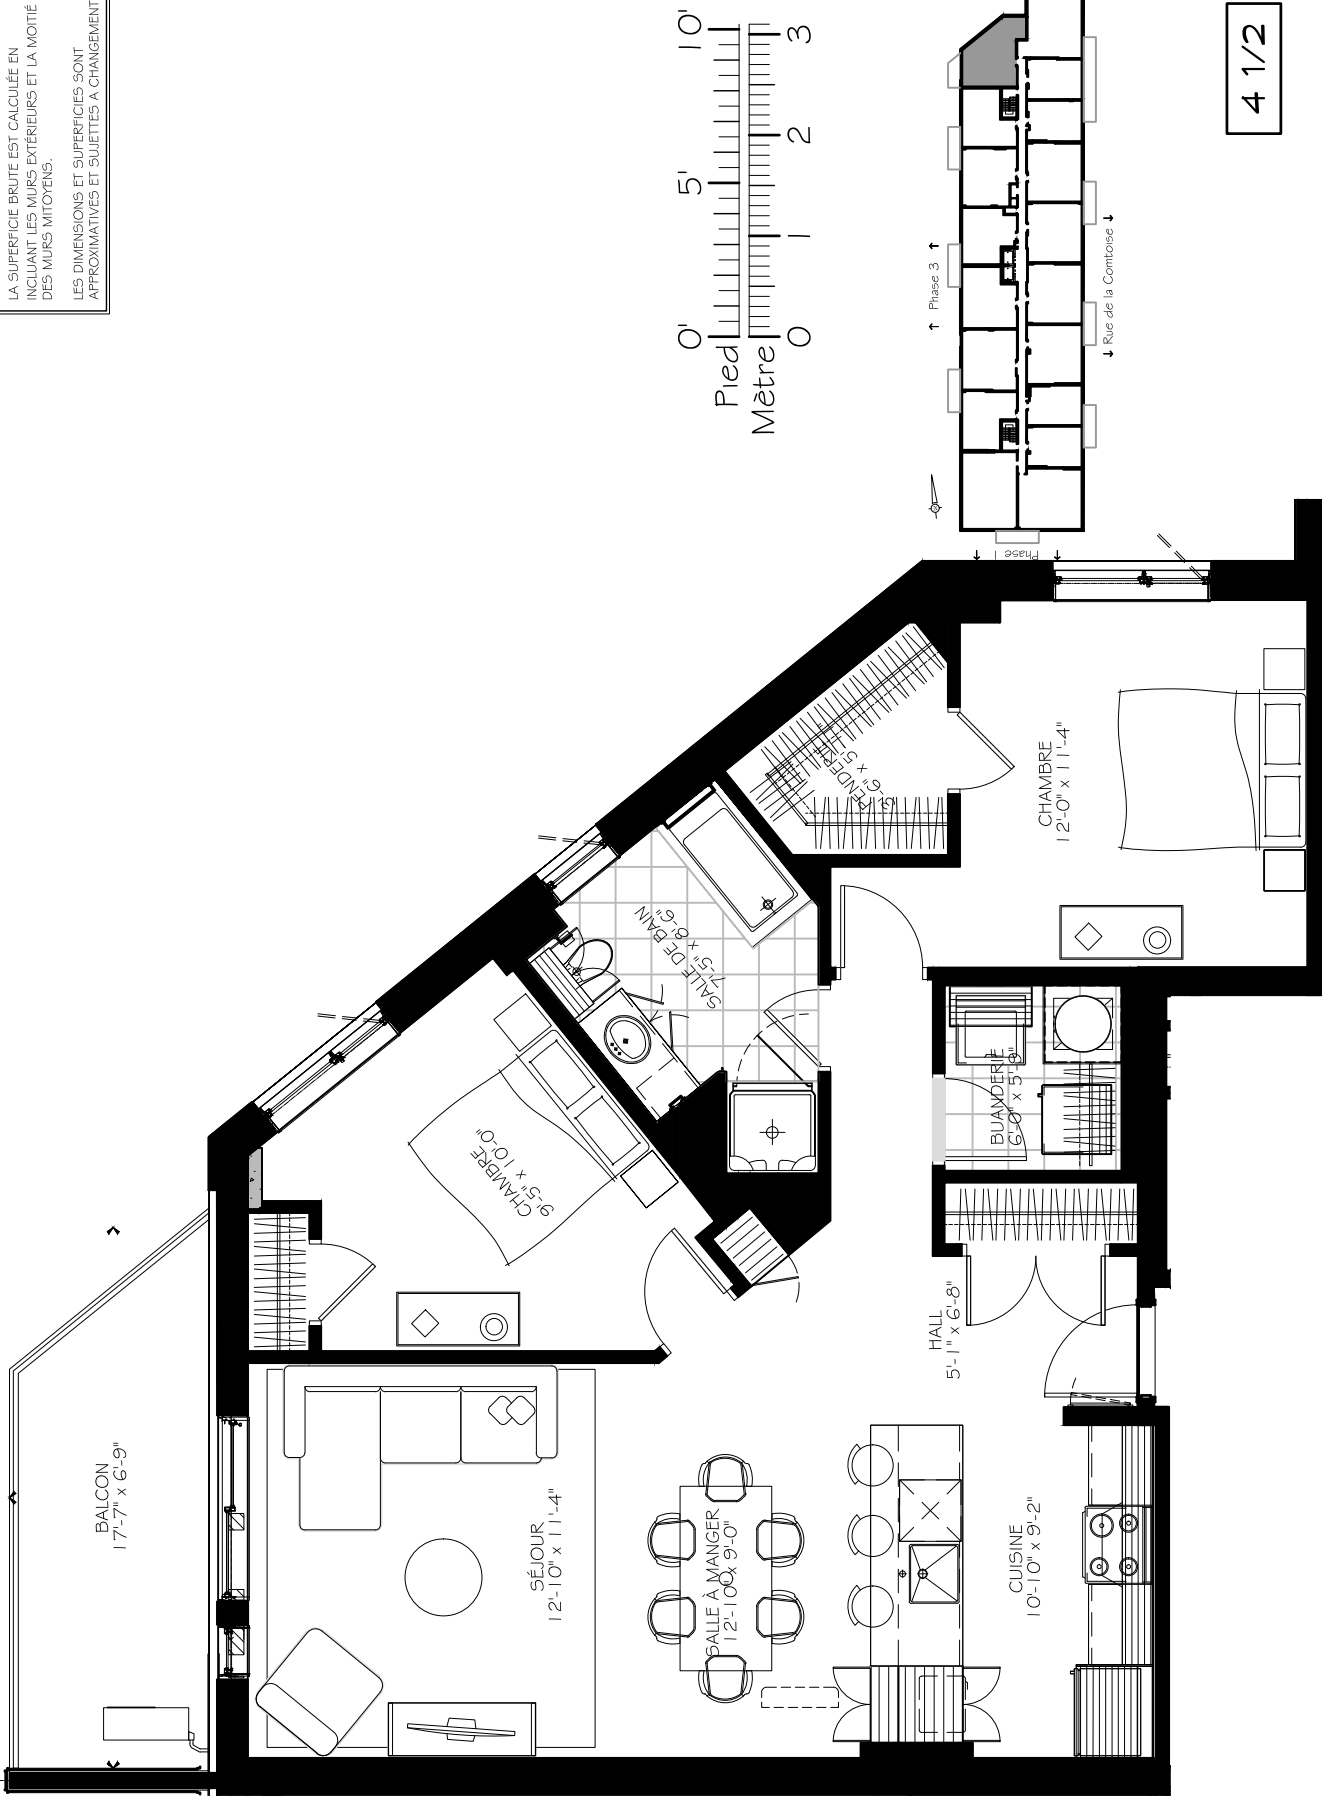

**NOTES IMPORTANTES :**

LA SUPERFICIE BRUTE EST CALCULÉE EN INCLUANT LES MURS EXTERIEURS ET LA MOITIÉ DES MURS MITOYENS.  
LES DIMENSIONS ET SUPERFICIES SONT APPROXIMATIVES ET SUJETTES A CHANGEMENTS.

4 1/2

Numéro du Logement : **202 @ 602**

Superficie Nette : 956 pi.ca  
Superficie Brute : 1 062 pi.ca  
Superficie Balcon : 99 pi.ca