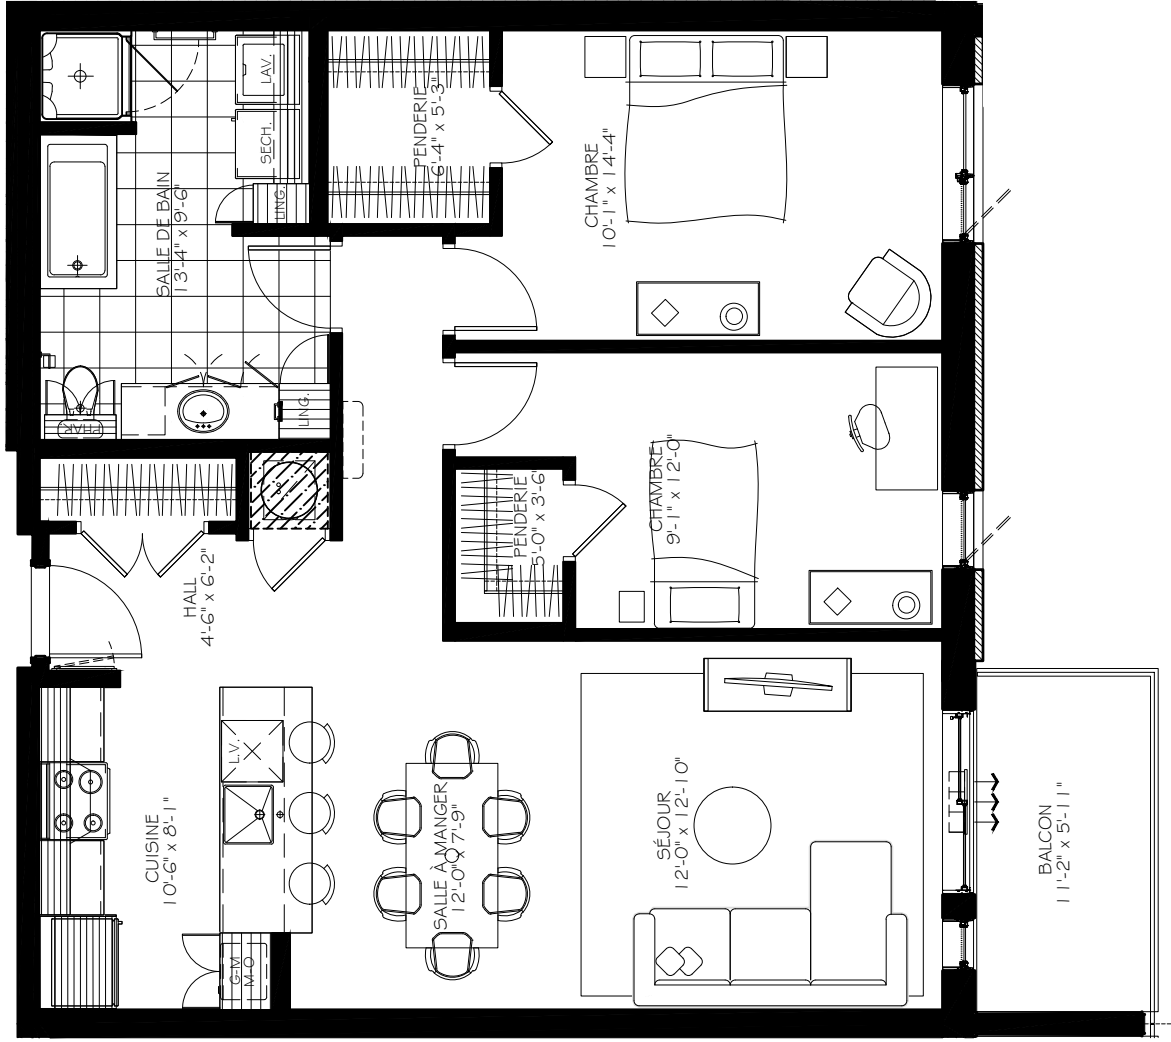

NOTES IMPORTANTES :

LA SUPERFICIE BRUTE EST CALCULÉE EN
 INCLUANT LES MURS EXTERIEURS ET LA MOITIÉ
 DES MURS MITOYENS.
 LES DIMENSIONS ET SUPERFICIES SONT
 APPROXIMATIVES ET SUJETTES A CHANGEMENTS.

4 1/2

Numéro du Logement : **111 @ 611**
 Superficie Nette : 935 pi.ca
 Superficie Brute : 1010 pi.ca
 Superficie Balcon : 62 pi.ca