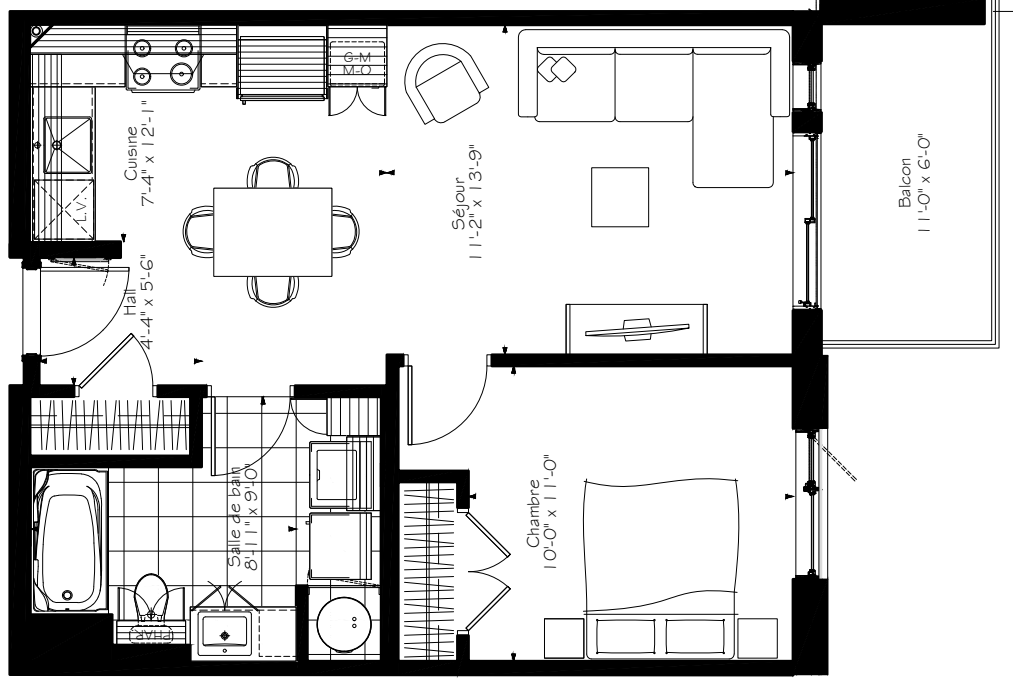

**NOTES IMPORTANTES :**

LA SUPERFICIE BRUTE EST CALCULÉE EN  
INCLUANT LES MURS EXTÉRIEURS ET LA MOITIÉ  
DES MURS MITOYENS.  
LES DIMENSIONS ET SUPERFICIES SONT  
APPROXIMATIVES ET SUJETTES À CHANGEMENTS.

3 1/2

Numéro du Logement : **112@612**  
 Superficie Nette : 549 pl.ca  
 Superficie Brute : 607 pl.ca  
 Superficie Balcon : 69 pl.ca