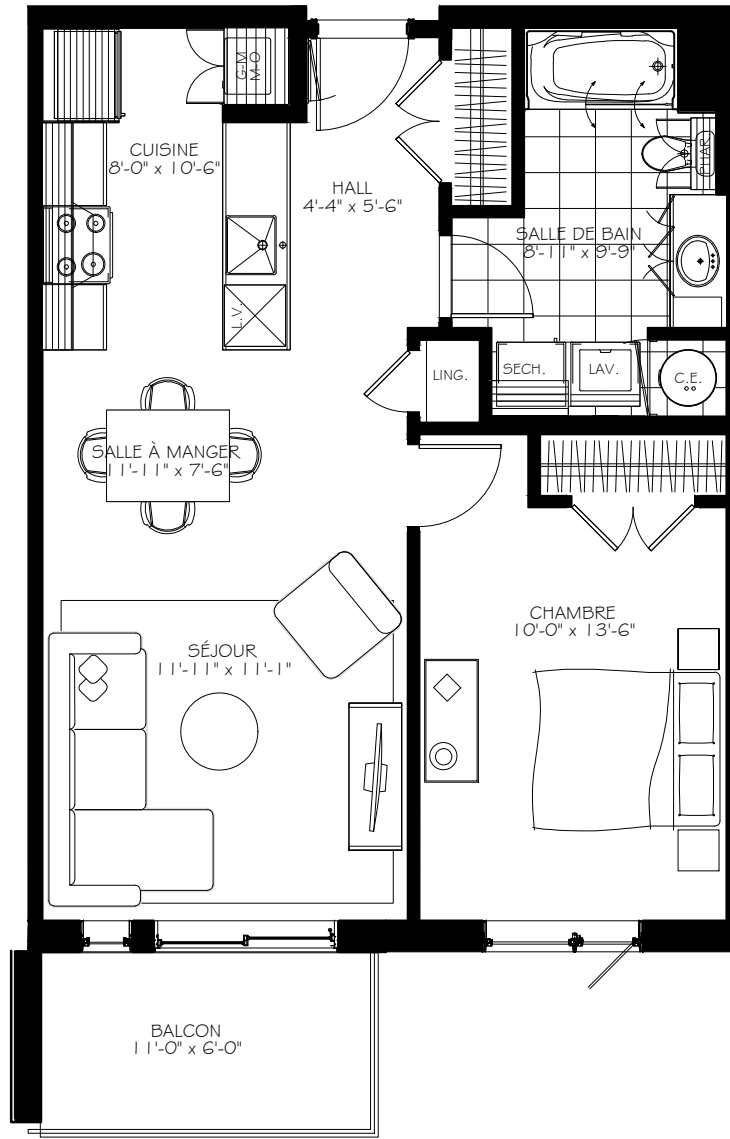

LES
DIPLOMATES
PHASE 2

NOTES IMPORTANTES :
LA SUPERFICIE BRUTE EST CALCULÉE EN
INCLUANT LES MURS EXTÉRIEURS ET LA MOITIÉ
DES MURS MITOYENS.
LES DIMENSIONS ET SUPERFICIES SONT
APPROXIMATIVES ET SUJETTES A CHANGEMENTS.

3 1/2

Numéro du Logement : **112@612**

Superficie Nette : 640 pi.ca
Superficie Brute : 704 pi.ca
Superficie Balcon : 66 pi.ca