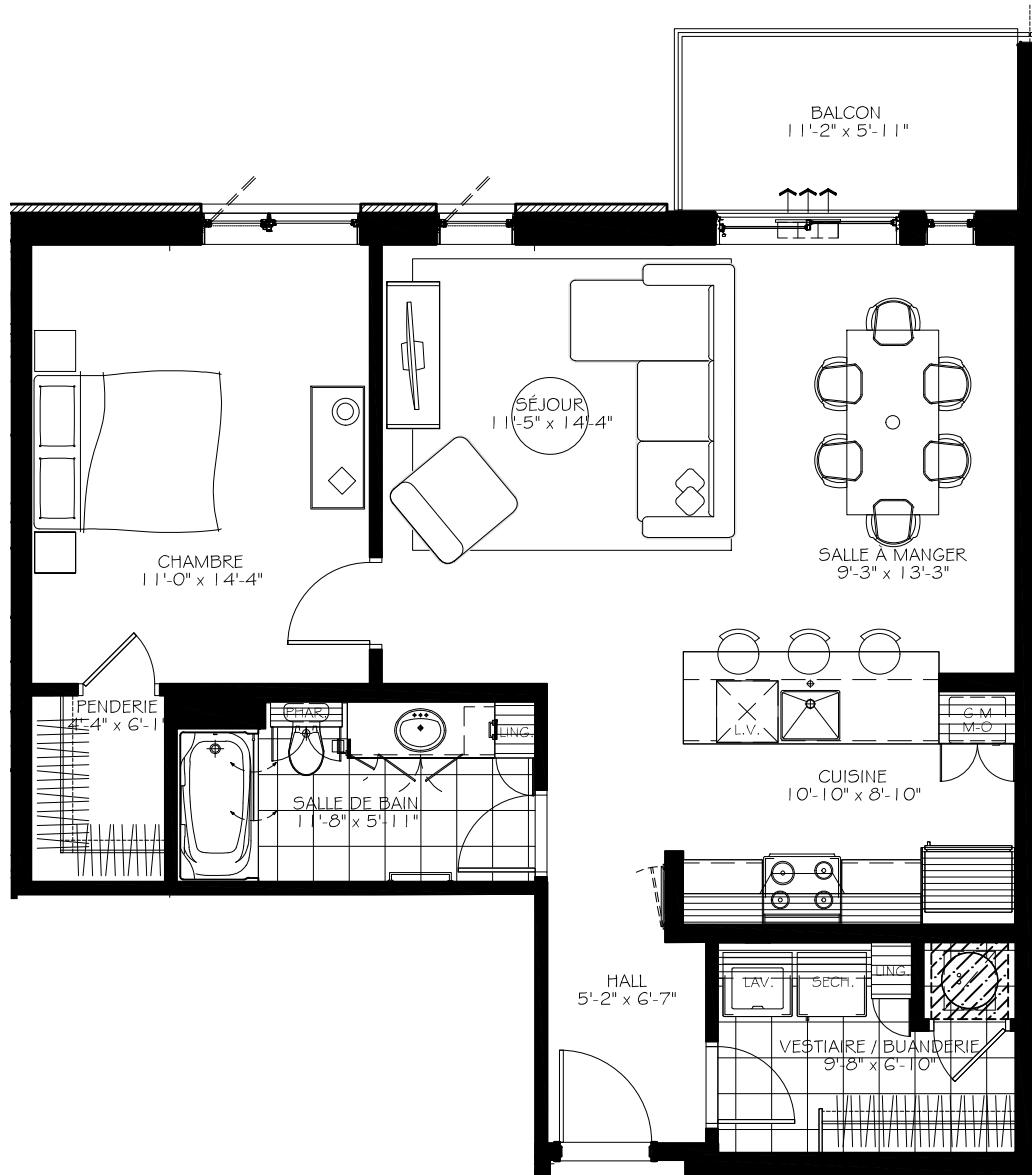

LES
DIPLOMATES
PHASE 3

NOTES IMPORTANTES :
LA SUPERFICIE BRUTE EST CALCULÉE EN
INCLUANT LES MURS EXTÉRIEURS ET LA MOITIÉ
DES MURS MITOYENS.
LES DIMENSIONS ET SUPERFICIES SONT
APPROXIMATIVES ET SUJETTES A CHANGEMENTS.

3 1/2

Numéro du Logement : 218 @ 618

Superficie Nette : 797 pi.ca
Superficie Brute : 876 pi.ca
Superficie Balcon : 62 pi.ca