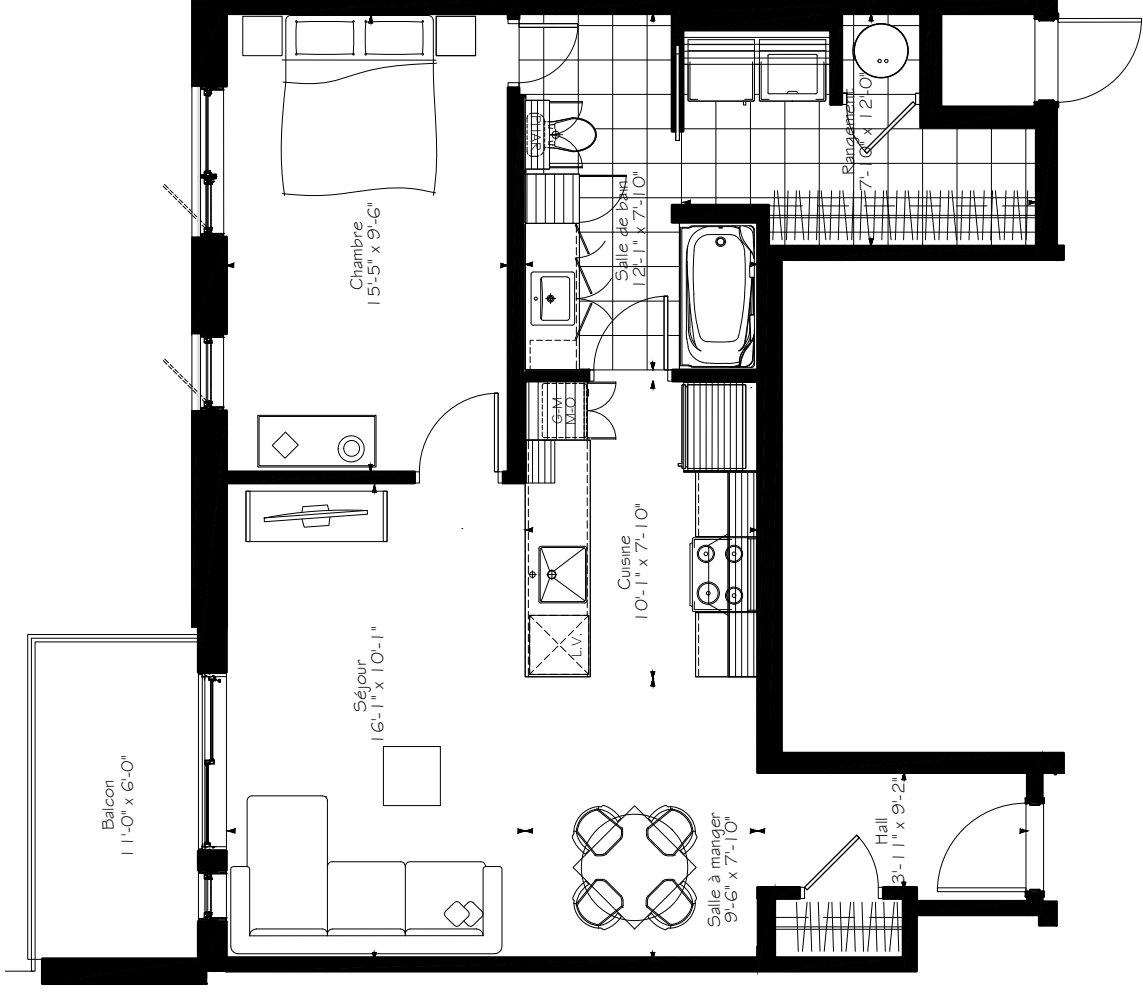

**NOTES IMPORTANTES :**

LA SUPERFICIE BRUTE EST CALCULÉE EN INCLUANT LES MURS EXTÉRIEURS ET LA MOITIÉ DES MURS MITOYENS.  
LES DIMENSIONS ET SUPERFICIES SONT APPROXIMATIVES ET SUJETTES À CHANGEMENTS.

3 1/2

603

Numéro du Logement :

Superficie Nette : 683 pl.ca  
Superficie Brute : 768 pl.ca  
Superficie Balcon : 69 pl.ca