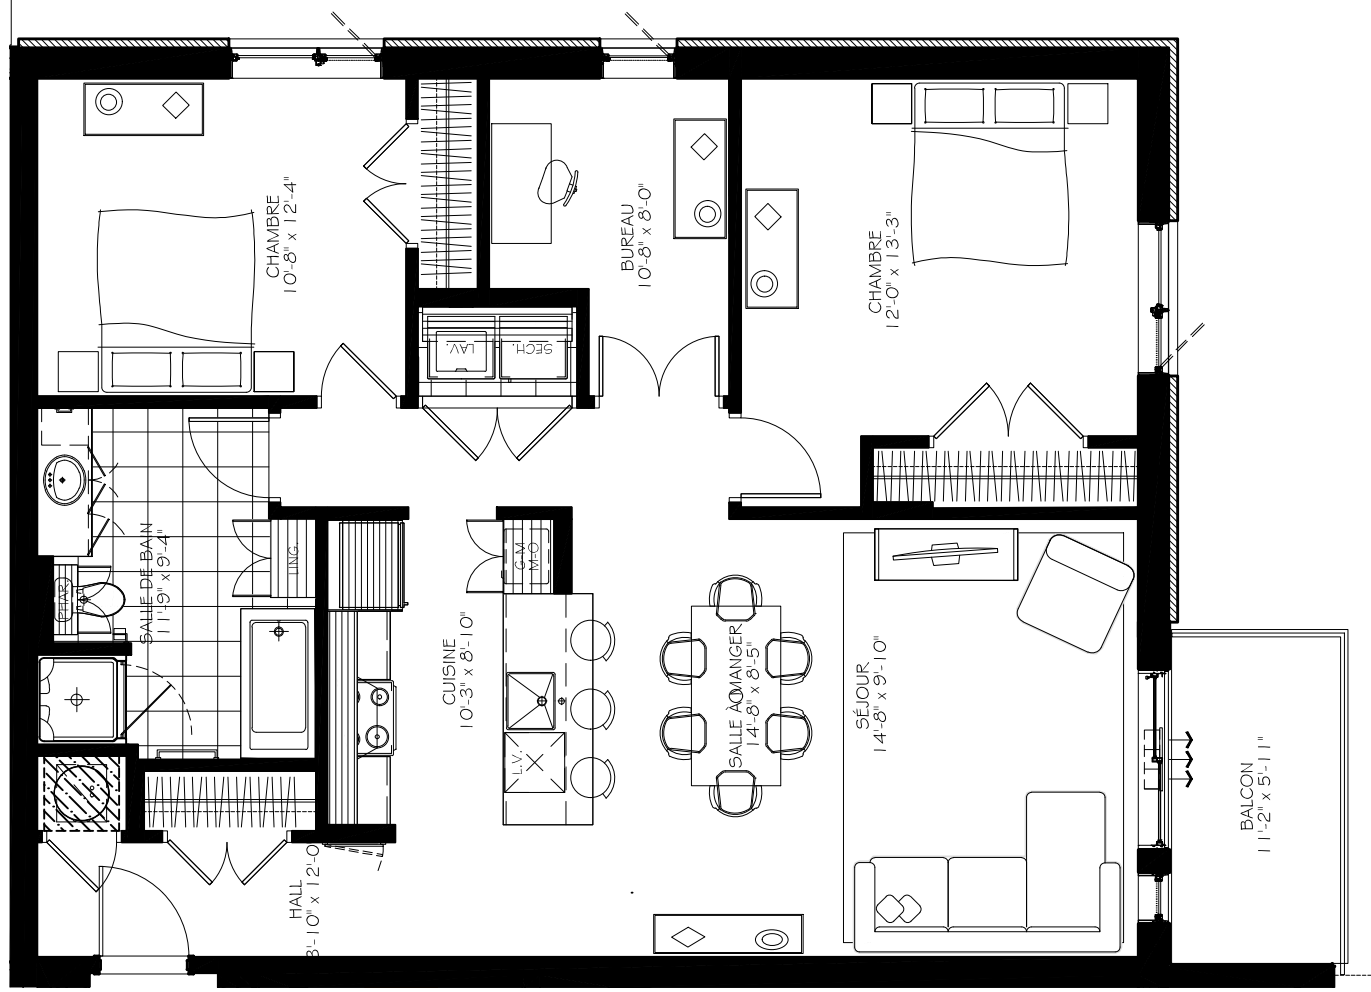

LES
DIPLOMATES
PHASE 3

NOTES IMPORTANTES :

LA SUPERFICIE BRUTE EST CALCULÉE EN
INCLUANT LES MURS EXTÉRIEURS ET LA MOITIÉ
DES MURS MITOYENS.

LES DIMENSIONS ET SUPERFICIES SONT
APPROXIMATIVES ET SUJETTES A CHANGEMENTS.

4 1/2 + Bureau

Numéro du Logement : 110 @ 610

Superficie Nette : 1083 pi.ca

Superficie Brute : 1186 pi.ca

Superficie Balcon : 62 pi.ca