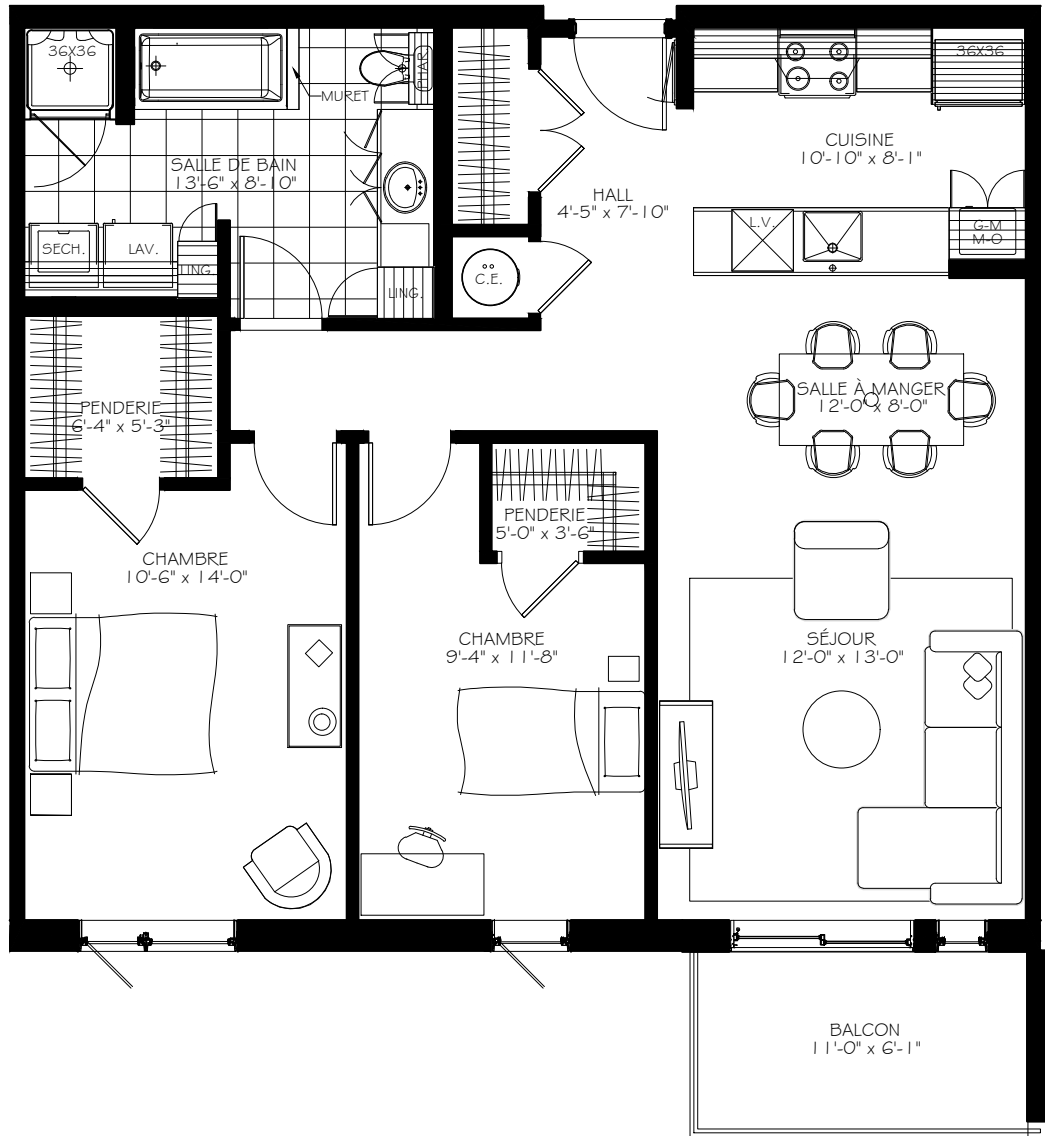

LES
DIPLOMATES
PHASE 2

NOTES IMPORTANTES :
LA SUPERFICIE BRUTE EST CALCULÉE EN
INCLUANT LES MURS EXTÉRIEURS ET LA MOITIÉ
DES MURS MITOYENS.
LES DIMENSIONS ET SUPERFICIES SONT
APPROXIMATIVES ET SUJETTES A CHANGEMENTS.

4 1/2

Numéro du Logement : **110@610**

Superficie Nette : 945 pi.ca
Superficie Brute : 1018 pi.ca
Superficie Balcon : 66 pi.ca