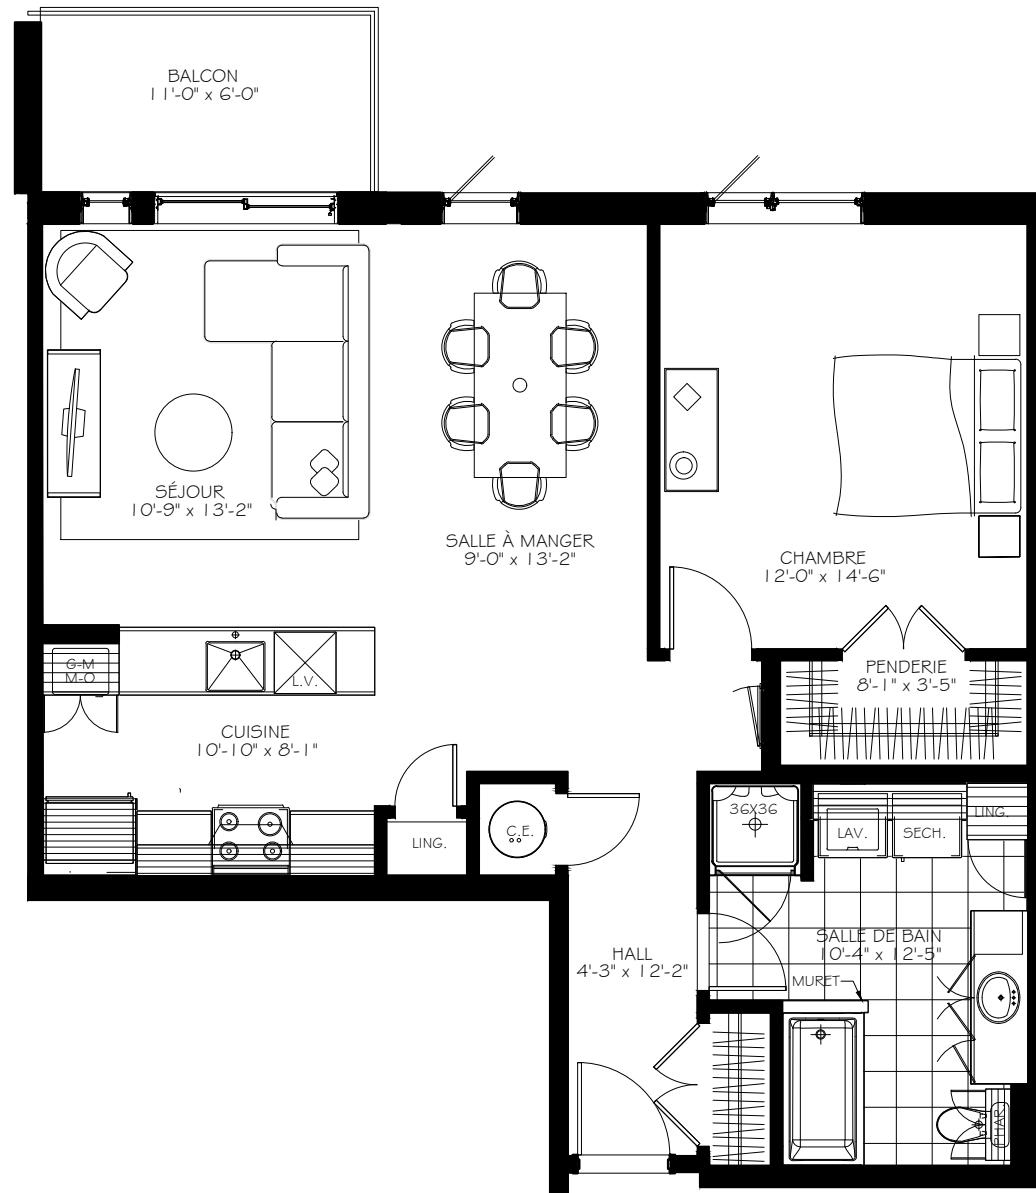

NOTES IMPORTANTES :
 LA SUPERFICIE BRUTE EST CALCULÉE EN INCLUANT LES MURS EXTÉRIEURS ET LA MOITIÉ DES MURS MITOYENS.
 LES DIMENSIONS ET SUPERFICIES SONT APPROXIMATIVES ET SUJETTES A CHANGEMENTS.

3 1/2

Numéro du Logement : **213@613**

Superficie Nette : 820 pi.ca
 Superficie Brute : 901 pi.ca
 Superficie Balcon : 66 pi.ca