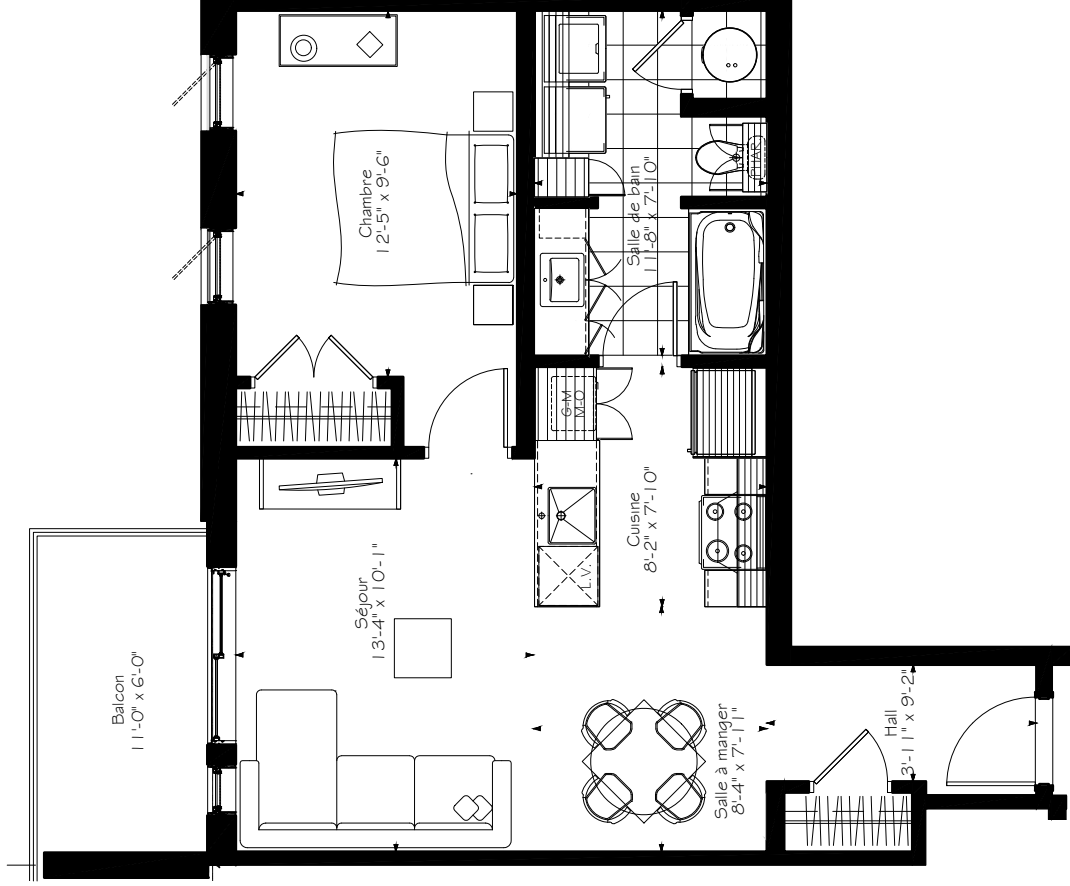

NOTES IMPORTANTES :

LA SUPERFICIE BRUTE EST CALCULÉE EN INCLUANT LES MURS EXTÉRIEURS ET LA MOITIÉ DES MURS MITOYENS.
LES DIMENSIONS ET SUPERFICIES SONT APPROXIMATIVES ET SUJETTES À CHANGEMENTS.

3 1/2

Numéro du Logement : 103

Superficie Nette : 562 pl.ca
Superficie Brute : 636 pl.ca
Superficie Balcon : 69 pl.ca