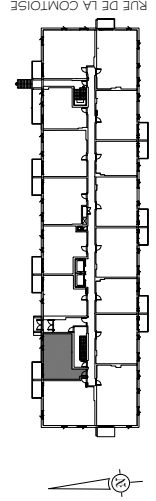

NOTES IMPORTANTES :

LA SUPERFICIE BRUTE EST CALCULÉE EN INCLUANT LES MURS EXTÉRIEURS ET LA MOITIÉ DES MURS MITOYENS.
LES DIMENSIONS ET SUPERFICIES SONT APPROXIMATIVES ET SUJETTES À CHANGEMENTS.

3 1/2

Numéro du Logement : 103

Superficie Nette : 562 pl.ca
Superficie Brute : 636 pl.ca
Superficie Balcon : 69 pl.ca