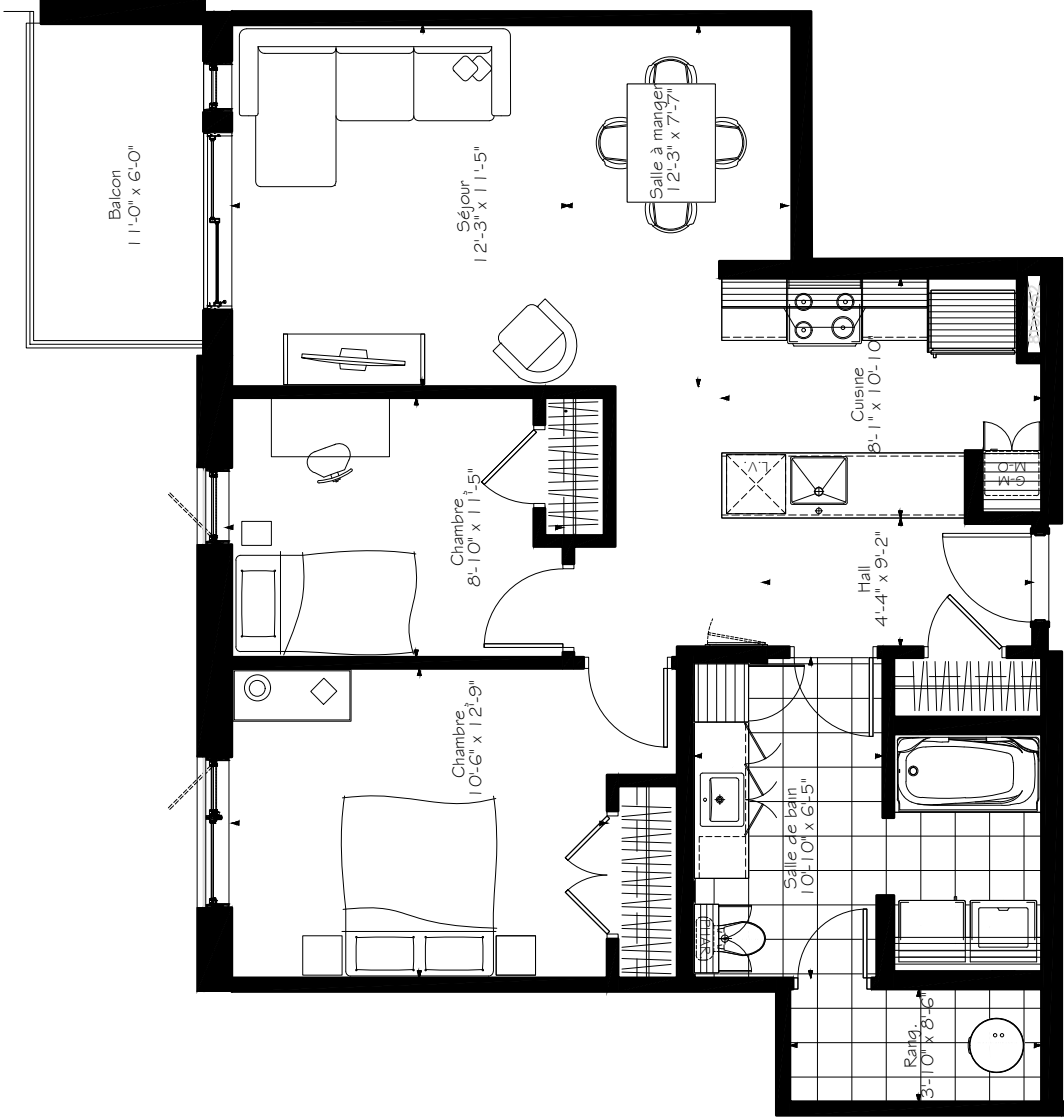

**NOTES IMPORTANTES :**

LA SUPERFICIE BRUTE EST CALCULÉE EN  
INCLUANT LES MURS EXTÉRIEURS ET LA MOITIÉ  
DES MURS MITOYENS.  
LES DIMENSIONS ET SUPERFICIES SONT  
APPROXIMATIVES ET SUJETTES A CHANGEMENTS.

4 1/2

Numéro du Logement : **205**  
 Superficie Nette : **844 pi.ca**  
 Superficie Brute : **922 pi.ca**  
 Superficie Balcon : **69 pi.ca**