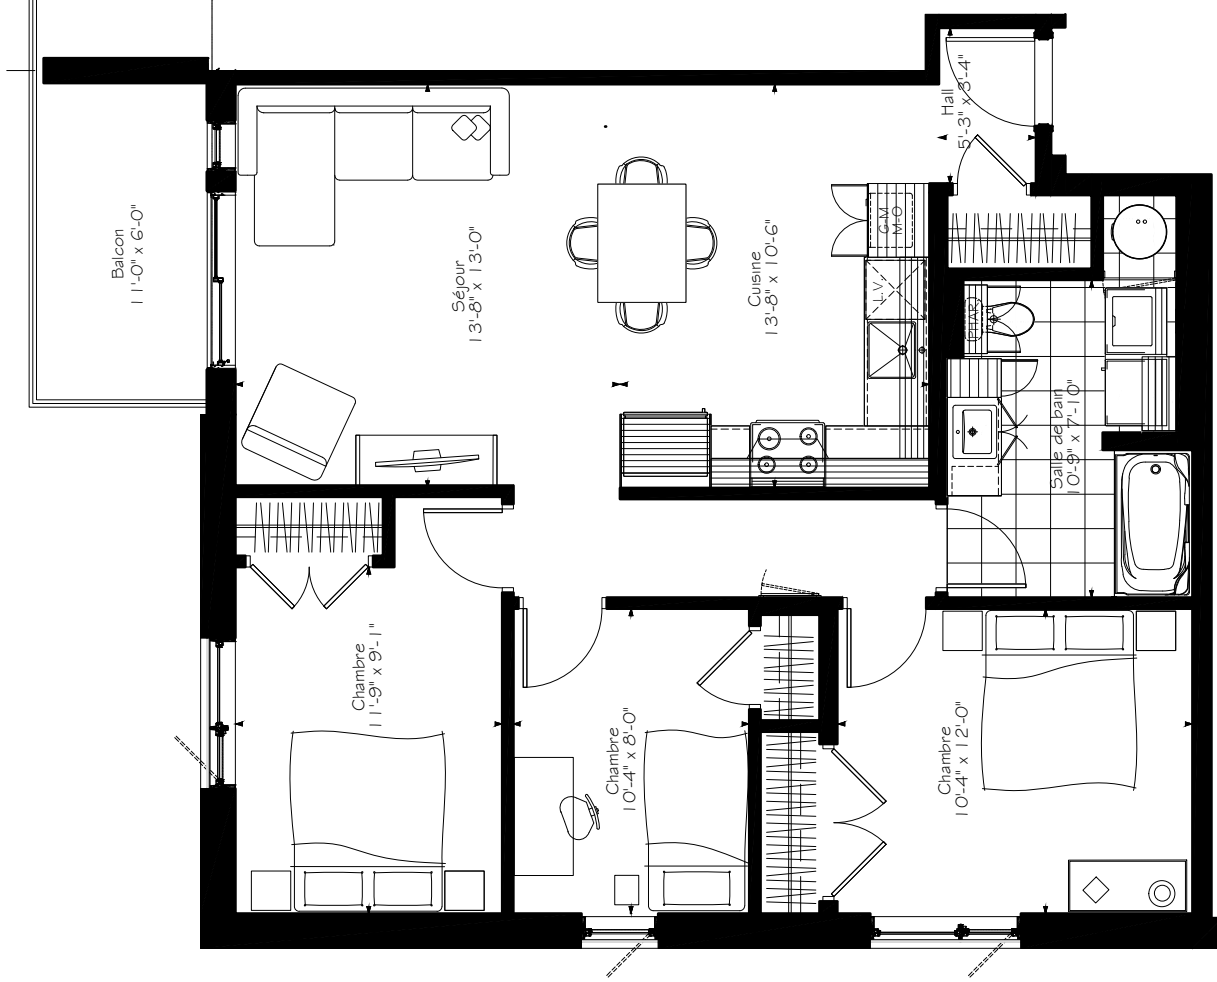

NOTES IMPORTANTES :

LA SUPERFICIE BRUTE EST CALCULÉE EN INCLUANT LES MURS EXTÉRIEURS ET LA MOTITÉ DES MURS MITOYENS.
LES DIMENSIONS ET SUPERFICIES SONT APPROXIMATIVES ET SUJETTES A CHANGEMENTS.

5 1/2

Numéro du Logement : **101@601**
 Superficie Nette : 892 pl.ca
 Superficie Brute : 989 pl.ca
 Superficie Balcon : 69 pl.ca