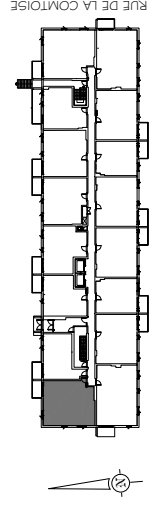

NOTES IMPORTANTES :

LA SUPERFICIE BRUTE EST CALCULÉE EN INCLUANT LES MURS EXTÉRIEURS ET LA MOTITÉ DES MURS MITOYENS.
LES DIMENSIONS ET SUPERFICIES SONT APPROXIMATIVES ET SUJETTES A CHANGEMENTS.

5 1/2

Numéro du Logement : **101@601**
 Superficie Nette : 892 pl.ca
 Superficie Brute : 989 pl.ca
 Superficie Balcon : 69 pl.ca