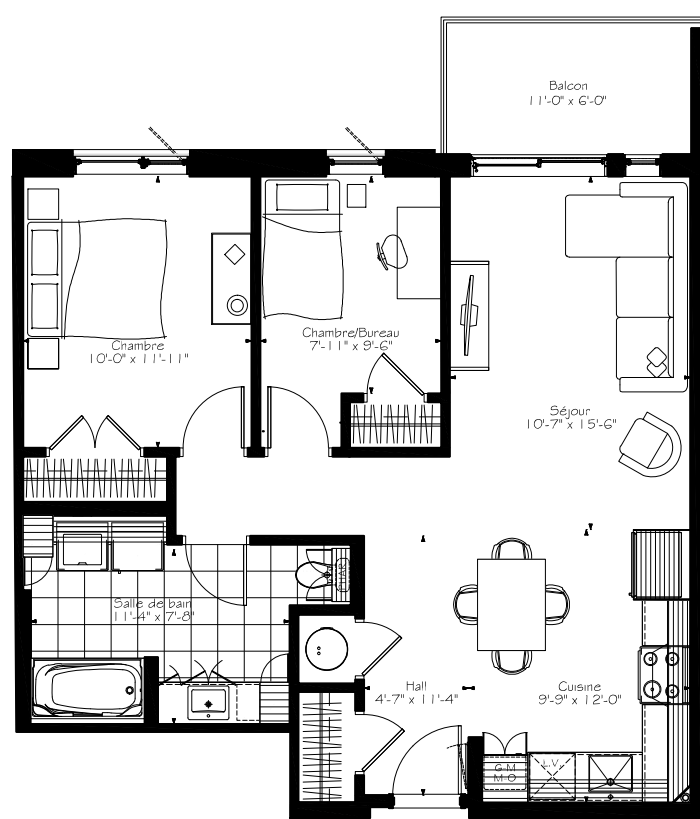

**LES
DIPLOMATES**
BÂTIMENT B

NOTES IMPORTANTES :
LA SUPERFICIE BRUTE EST CALCULÉE EN
INCLINANT LES MURS EXTÉRIEURS ET LA MOITIÉ
DES MURS MITOYENS.
LES DIMENSIONS ET SUPERFICIES SONT
APPROXIMATIVES ET SUJETTES À CHANGEMENTS.

4 / 2

Numéro du Logement : 109@609

Superficie Nette : 757 pi.ca
Superficie Brute : 822 pi.ca
Superficie Balcon : 69 pi.ca