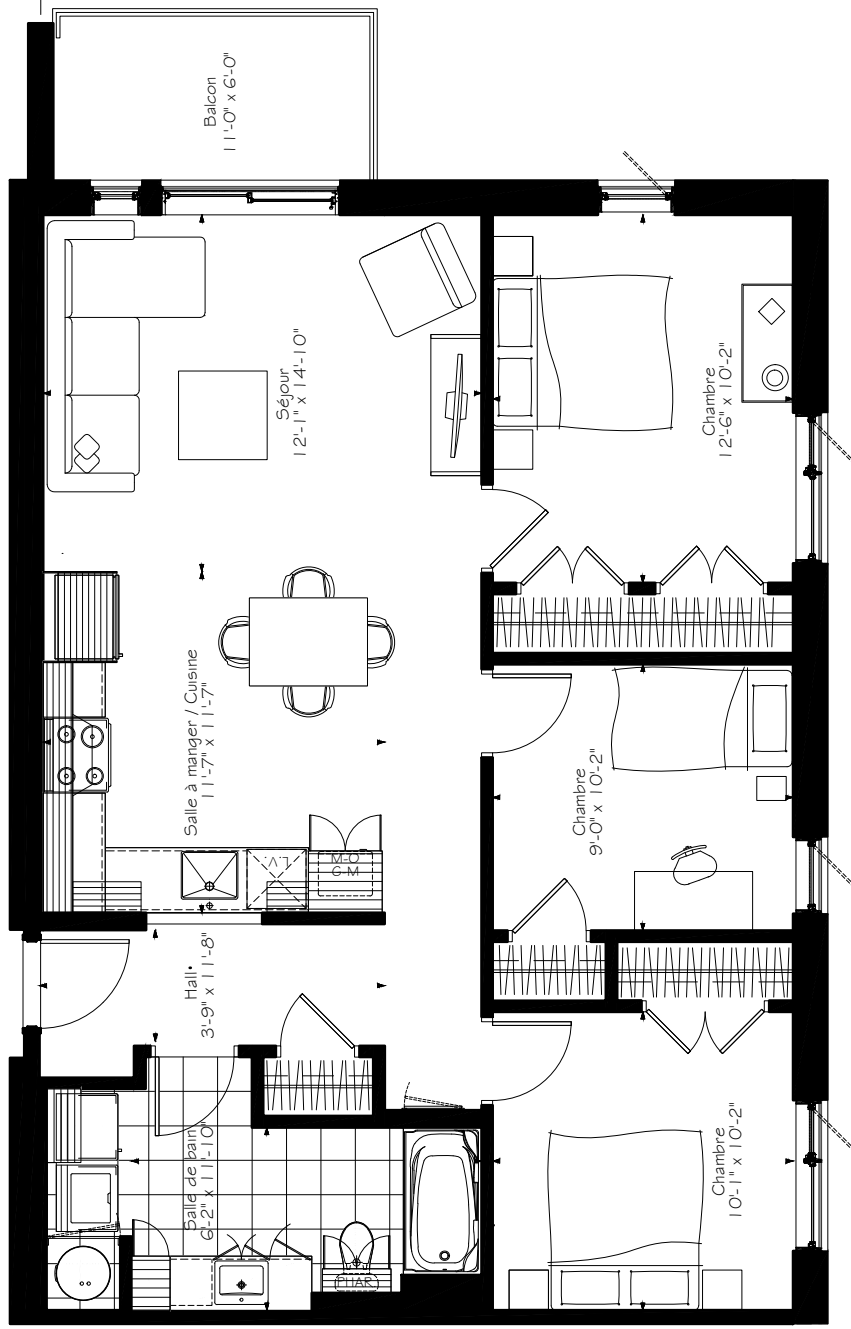

NOTES IMPORTANTES :

LA SUPERFICIE BRUTE EST CALCULÉE EN  
INCLUANT LES MURS EXTÉRIEURS ET LA MOITIÉ  
DES MURS MITOYENS.  
LES DIMENSIONS ET SUPERFICIES SONT  
APPROXIMATIVES ET SUJETTES À CHANGEMENTS.

5 1/2

Numéro du Logement : **116@616**  
 Superficie Nette : 936 pl.ca  
 Superficie Brute : 1037 pl.ca  
 Superficie Balcon : 69 pl.ca