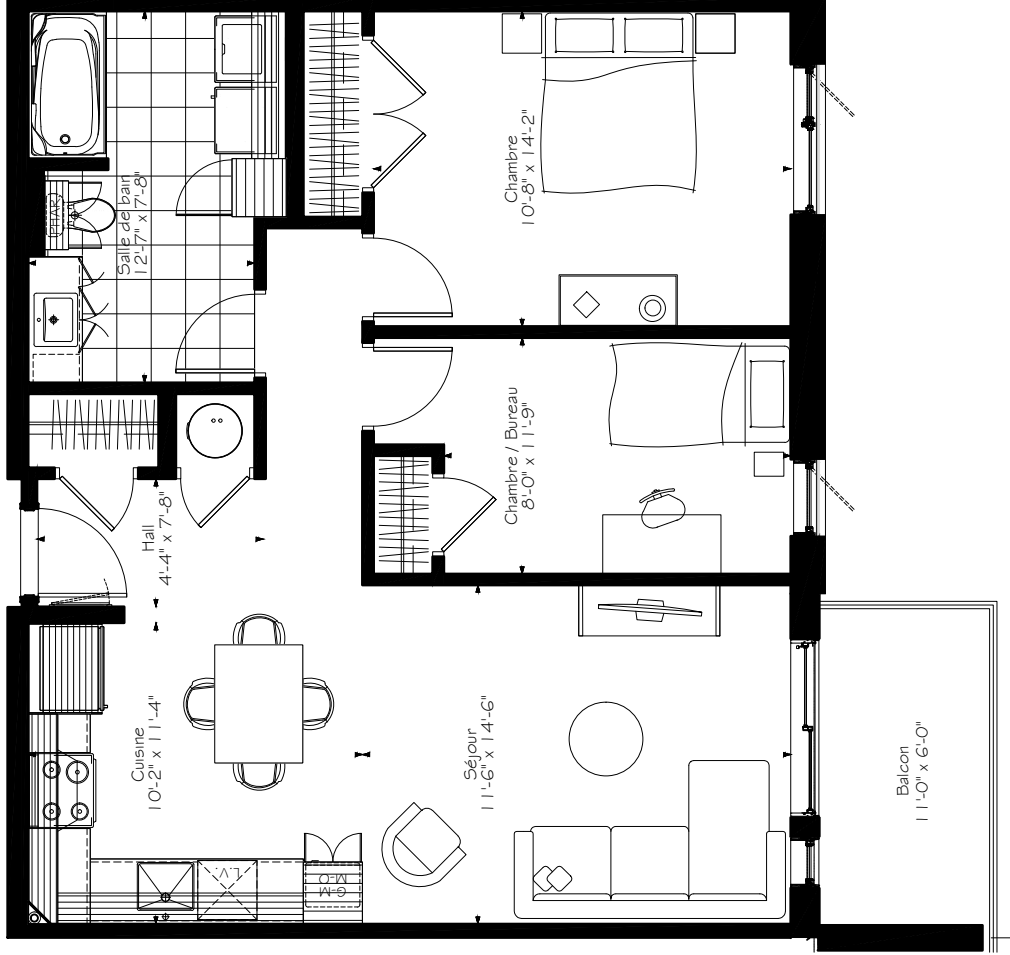

**LES  
DIPLOMATES**  
BÂTIMENT B

NOTES IMPORTANTES :

LA SUPERFICIE BRUTE EST CALCULÉE EN  
INCLUANT LES MURS EXTÉRIEURS ET LA MOITIÉ  
DES MURS MITOYENS.  
LES DIMENSIONS ET SUPERFICIES SONT  
APPROXIMATIVES ET SUJETTES À CHANGEMENTS.

BOULEVARD ROBERT-BOURASSA

4 1/2

Numéro du Logement : **110@610**

Superficie Nette : 796 pl.ca  
 Superficie Brute : 862 pl.ca  
 Superficie Balcon : 69 pl.ca