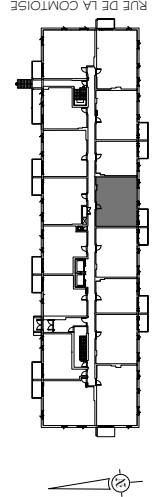

**LES  
DIPLOMATES**  
BÂTIMENT B

NOTES IMPORTANTES :

LA SUPERFICIE BRUTE EST CALCULÉE EN  
INCLUANT LES MURS EXTÉRIEURS ET LA MOITIÉ  
DES MURS MITOYENS.  
LES DIMENSIONS ET SUPERFICIES SONT  
APPROXIMATIVES ET SUJETTES À CHANGEMENTS.

BOULEVARD ROBERT-BOURASSA

4 1/2

Numéro du Logement : **110@610**

Superficie Nette : 796 pl.ca  
 Superficie Brute : 862 pl.ca  
 Superficie Balcon : 69 pl.ca