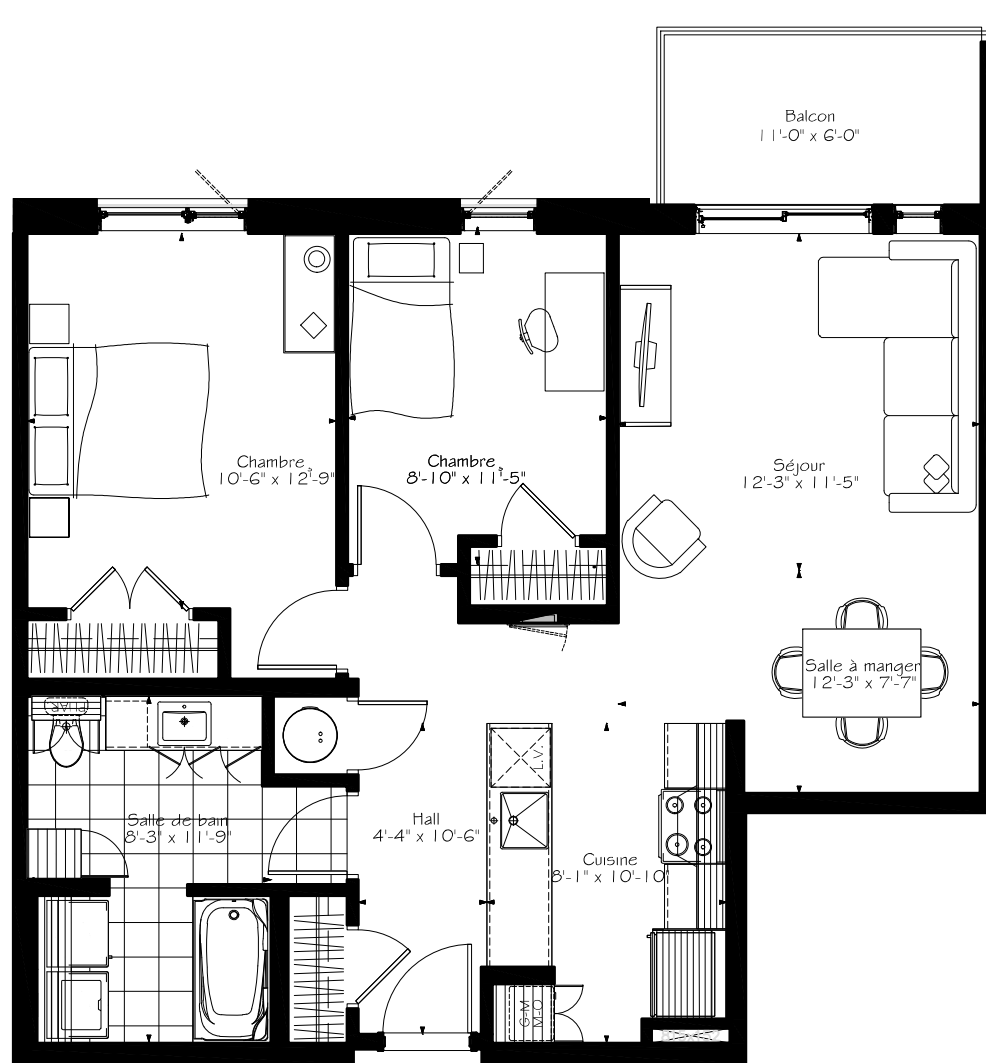

**LES
DIPLOMATES**
BÂTIMENT B

NOTES IMPORTANTES :

LA SUPERFICIE BRUTE EST CALCULÉE EN
INCLUANT LES MURS EXTÉRIEURS ET LA MOITIÉ
DES MURS MITOYENS.

LES DIMENSIONS ET SUPERFICIES SONT
APPROXIMATIVES ET SUJETTES A CHANGEMENTS.

4 1/2

BOULEVARD ROBERT-BOURASSA

RUE DE LA COMTOISE

Numéro du Logement : **305@605**

Superficie Nette : 807 pi.ca

Superficie Brute : 882 pi.ca

Superficie Balcon : 69 pi.ca