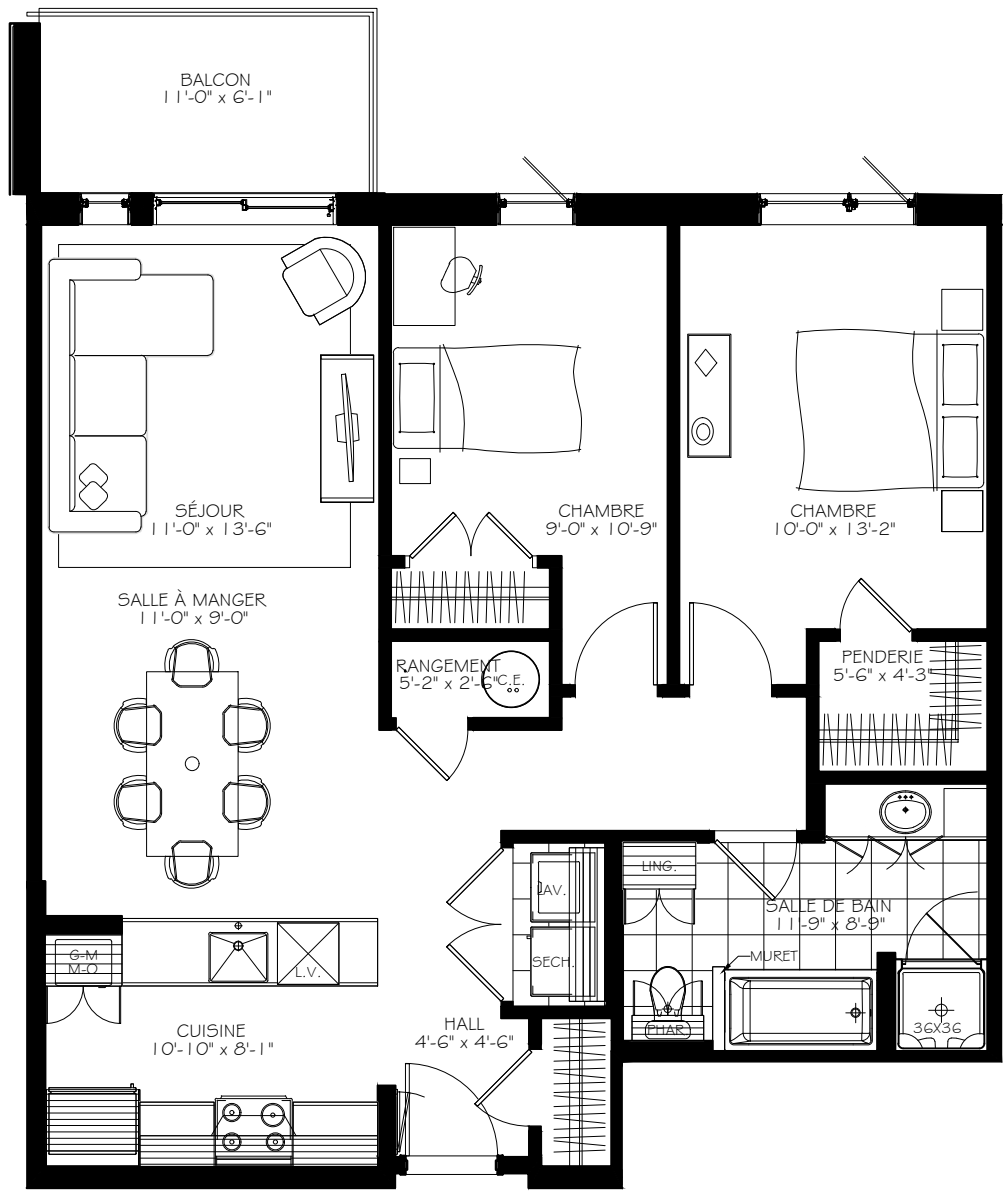

LES  
DIPLOMATES  
PHASE 2

NOTES IMPORTANTES :  
LA SUPERFICIE BRUTE EST CALCULÉE EN  
INCLUANT LES MURS EXTÉRIEURS ET LA MOITIÉ  
DES MURS MITOYENS.  
LES DIMENSIONS ET SUPERFICIES SONT  
APPROXIMATIVES ET SUJETTES A CHANGEMENTS.

4 1/2

Numéro du Logement : 109@609

Superficie Nette : 896 pi.ca  
Superficie Brute : 967 pi.ca  
Superficie Balcon : 66 pi.ca