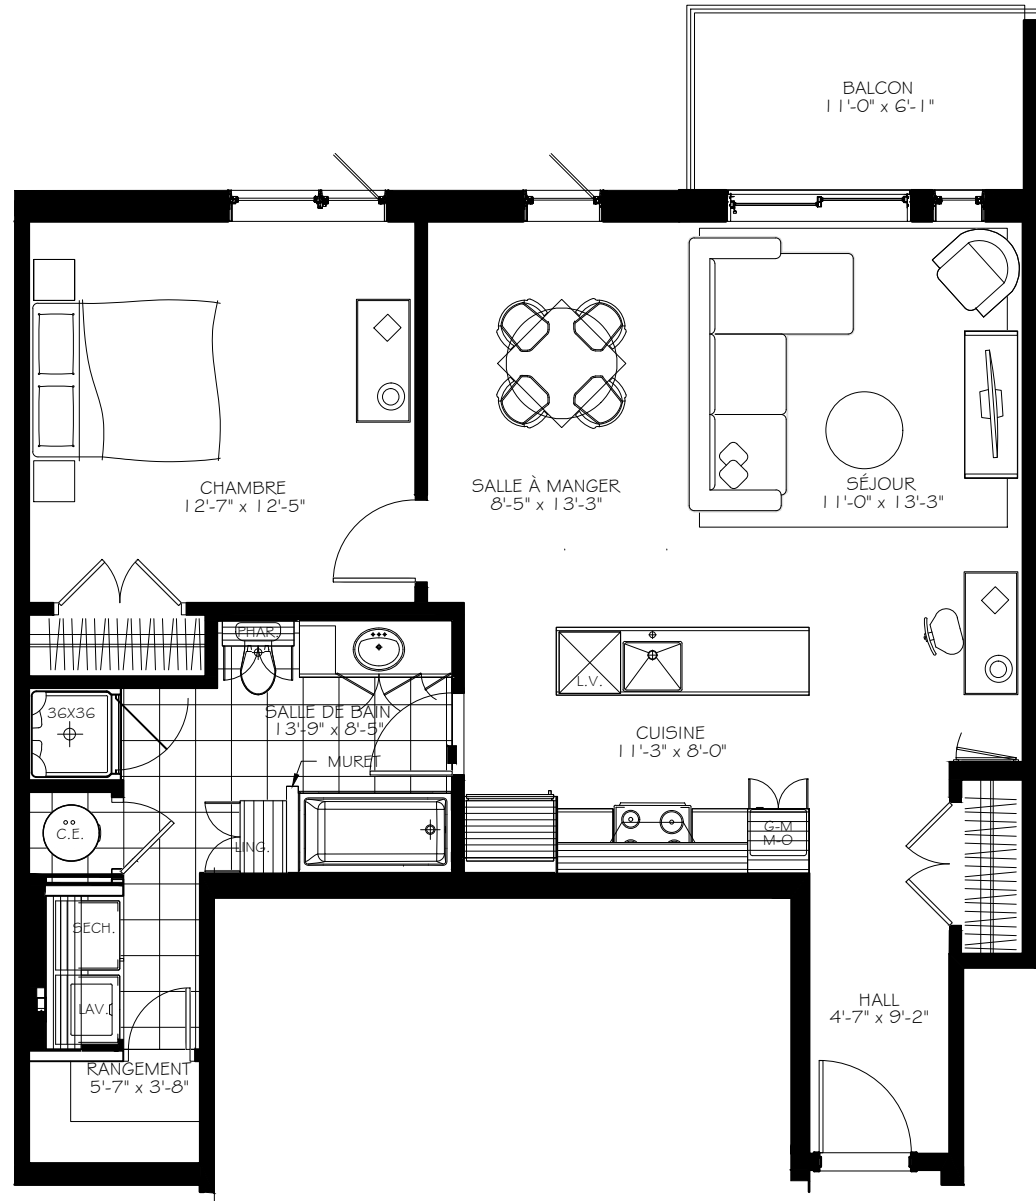

LES
DIPLOMATES
PHASE 2

NOTES IMPORTANTES :
LA SUPERFICIE BRUTE EST CALCULÉE EN
INCLUANT LES MURS EXTÉRIEURS ET LA MOITIÉ
DES MURS MITOYENS.
LES DIMENSIONS ET SUPERFICIES SONT
APPROXIMATIVES ET SUJETTES A CHANGEMENTS.

3 1/2

Numéro du Logement : **303**

Superficie Nette : 787 pi.ca
Superficie Brute : 878 pi.ca
Superficie Balcon : 66 pi.ca