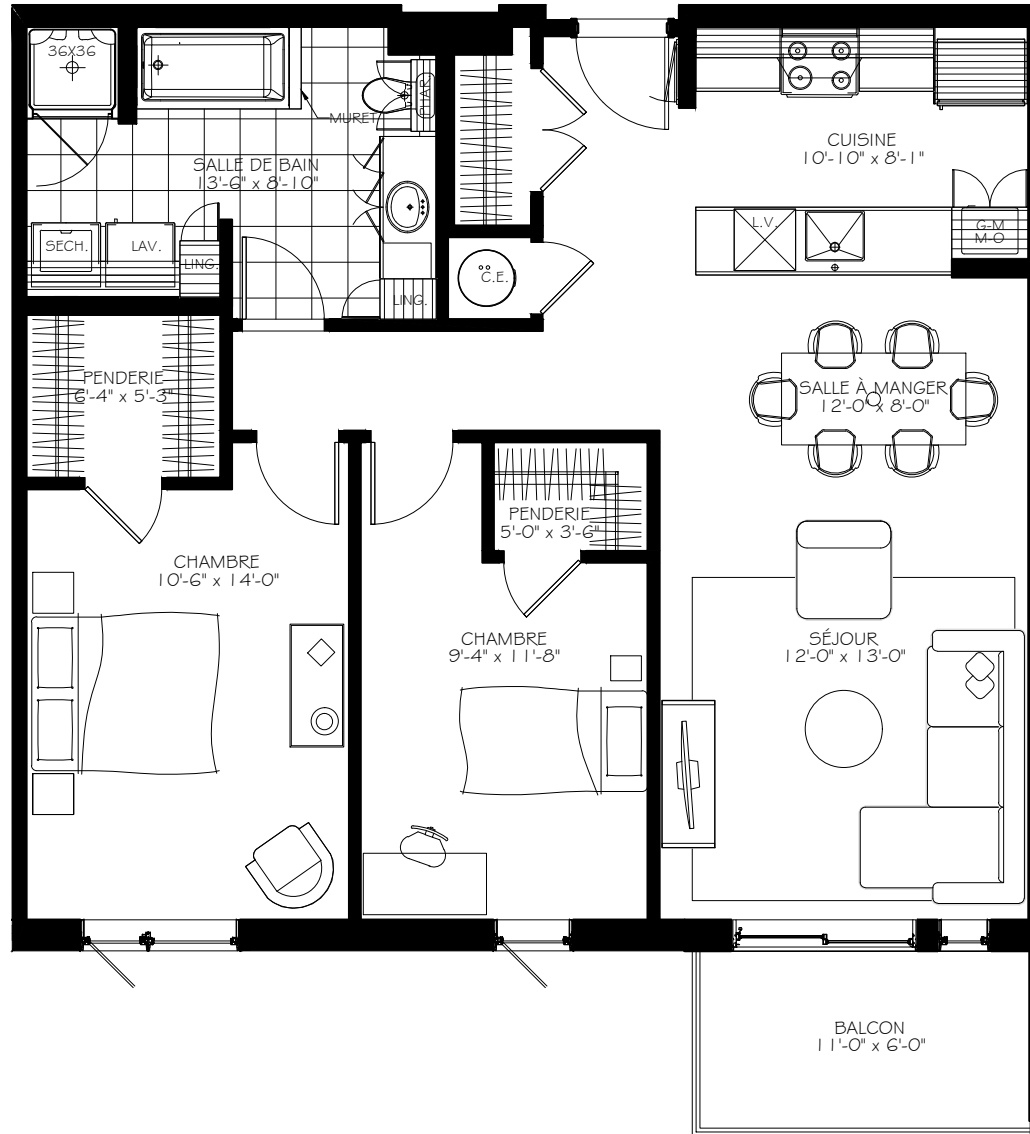

LES
DIPLOMATES
PHASE 2

NOTES IMPORTANTES :
LA SUPERFICIE BRUTE EST CALCULÉE EN
INCLUANT LES MURS EXTÉRIEURS ET LA MOITIÉ
DES MURS MITOYENS.
LES DIMENSIONS ET SUPERFICIES SONT
APPROXIMATIVES ET SUJETTES A CHANGEMENTS.

4 1/2

Numéro du Logement : **114@614**

Superficie Nette : 945 pi.ca
Superficie Brute : 1018 pi.ca
Superficie Balcon : 66 pi.ca