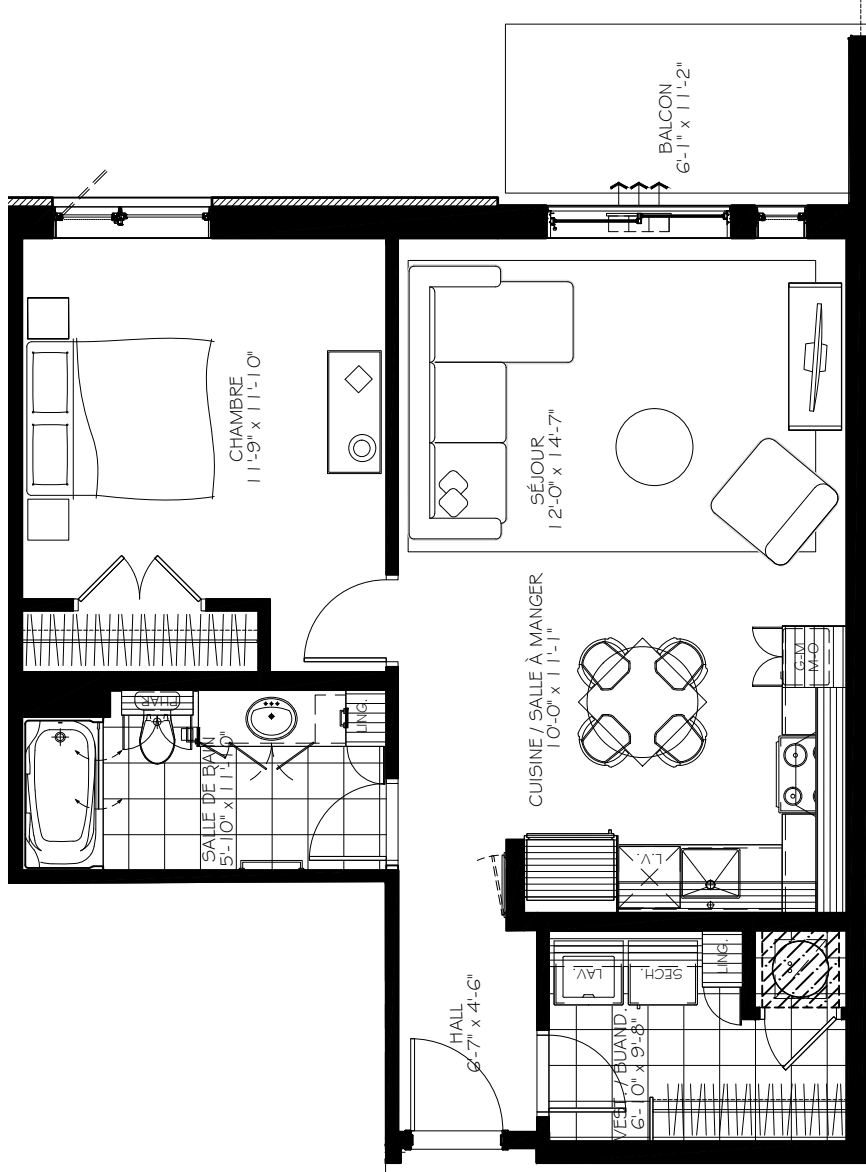

**LES
DIPLOMATES**
PHASE 3

NOTES IMPORTANTES :

LA SUPERFICIE BRUTE EST CALCULÉE EN
INCLUANT LES MURS EXTERIEURS ET LA MOITIÉ
DES MURS MITOYENS.

LES DIMENSIONS ET SUPERFICIES SONT
APPROXIMATIVES ET SUJETTES A CHANGEMENTS.

3 1/2

Numéro du Logement : **105**

Superficie Nette : **679 pi.ca**

Superficie Brute : **744 pi.ca**

Superficie Balcon : **66 pi.ca**

679 pi.ca

744 pi.ca

66 pi.ca