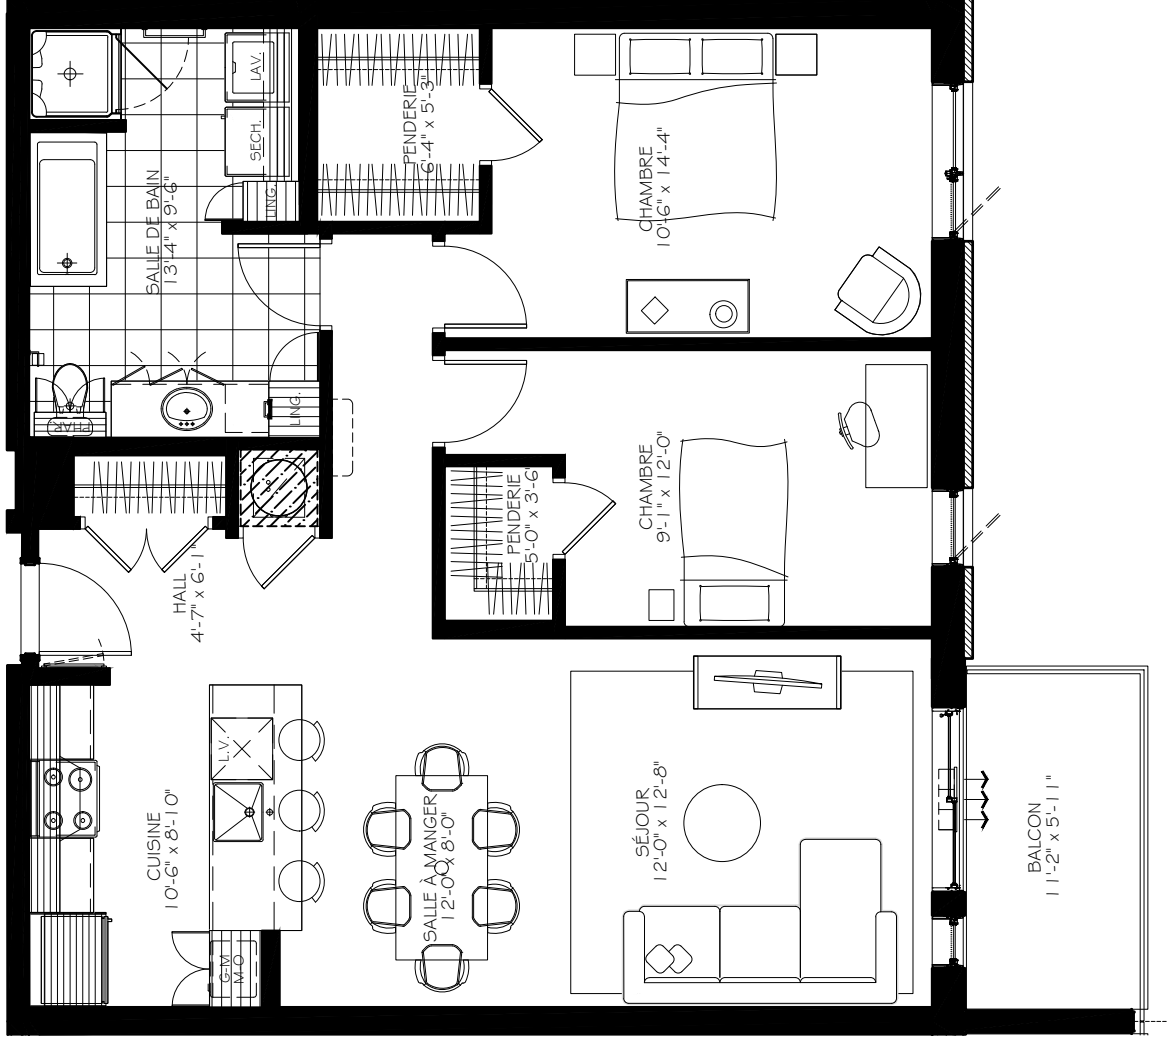

LES
DIPLOMATES
PHASE 3

NOTES IMPORTANTES :

LA SUPERFICIE BRUTE EST CALCULÉE EN
INCLUANT LES MURS EXTERIEURS ET LA MOITIÉ
DES MURS MITOYENS.

LES DIMENSIONS ET SUPERFICIES SONT
APPROXIMATIVES ET SUJETTES A CHANGEMENTS.

4 1/2

Numéro du Logement : 115 @ 615

Superficie Nette : 935 pi.ca

Superficie Brute : 1 007 pi.ca

Superficie Balcon : 62 pi.ca