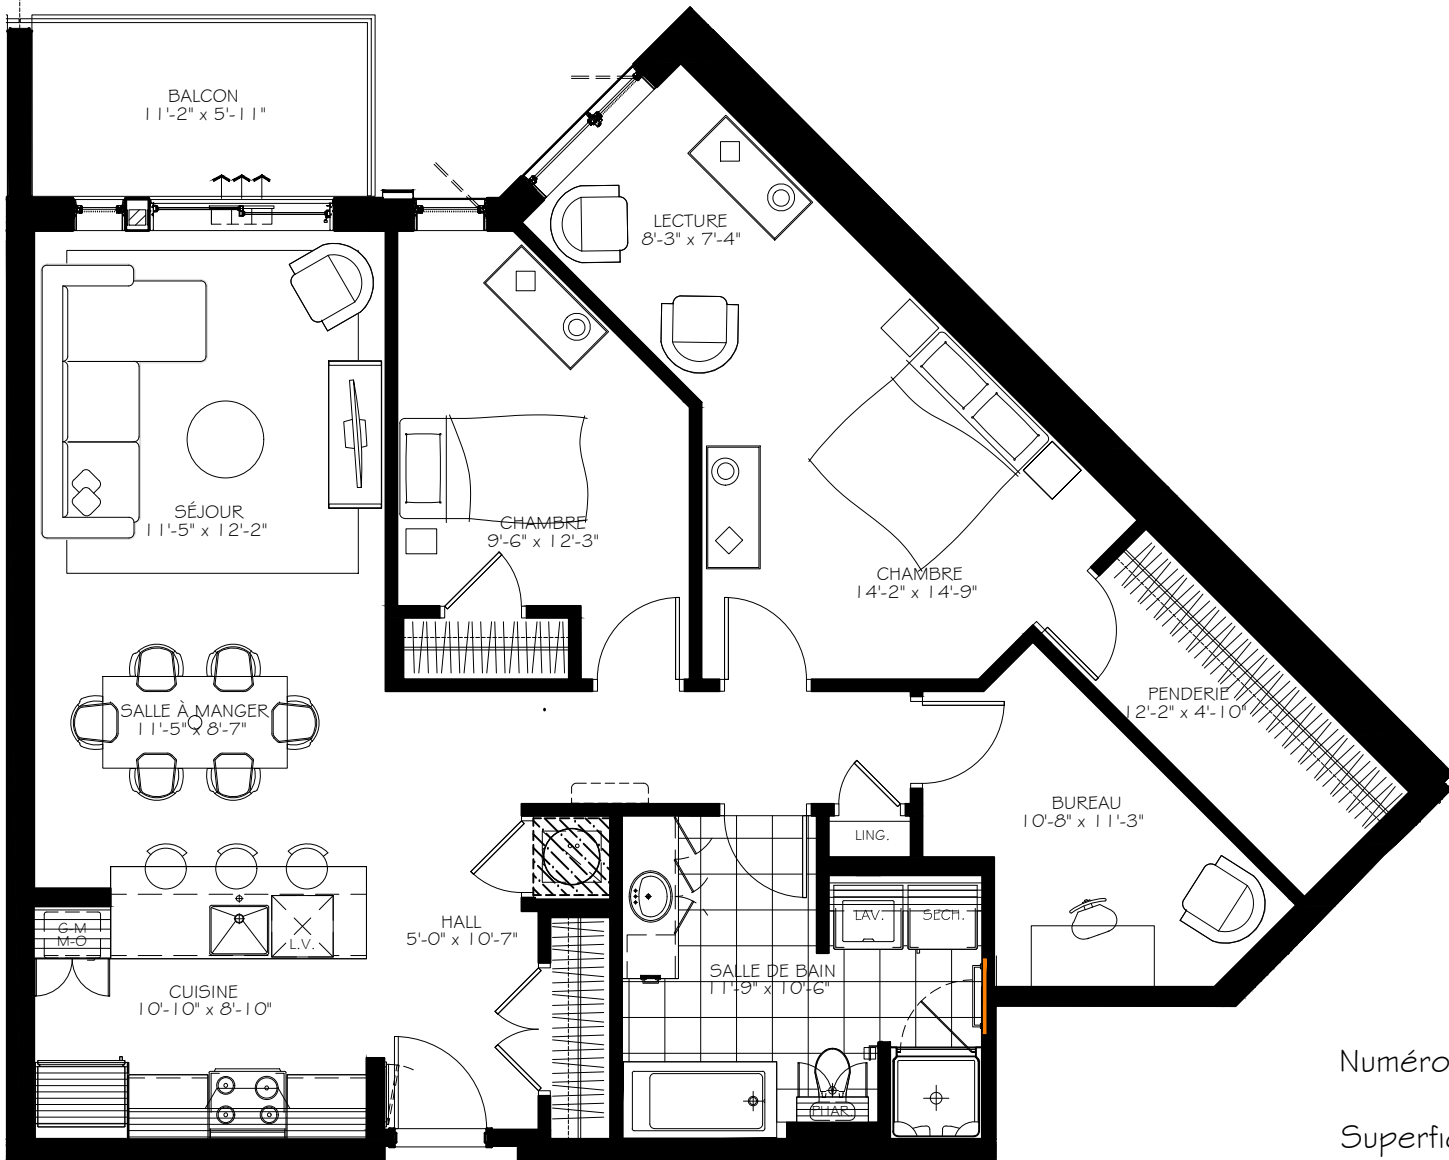

**LES
DIPLOMATES**
PHASE 3

NOTES IMPORTANTES :
LA SUPERFICIE BRUTE EST CALCULÉE EN
INCLUANT LES MURS EXTÉRIEURS ET LA MOITIÉ
DES MURS MITOYENS.
LES DIMENSIONS ET SUPERFICIES SONT
APPROXIMATIVES ET SUJETTES A CHANGEMENTS.

4 1/2 + Bureau

Numéro du Logement : **112 @ 612**

Superficie Nette : 1095 pi.ca
Superficie Brute : 1182 pi.ca
Superficie Balcon : 62 pi.ca