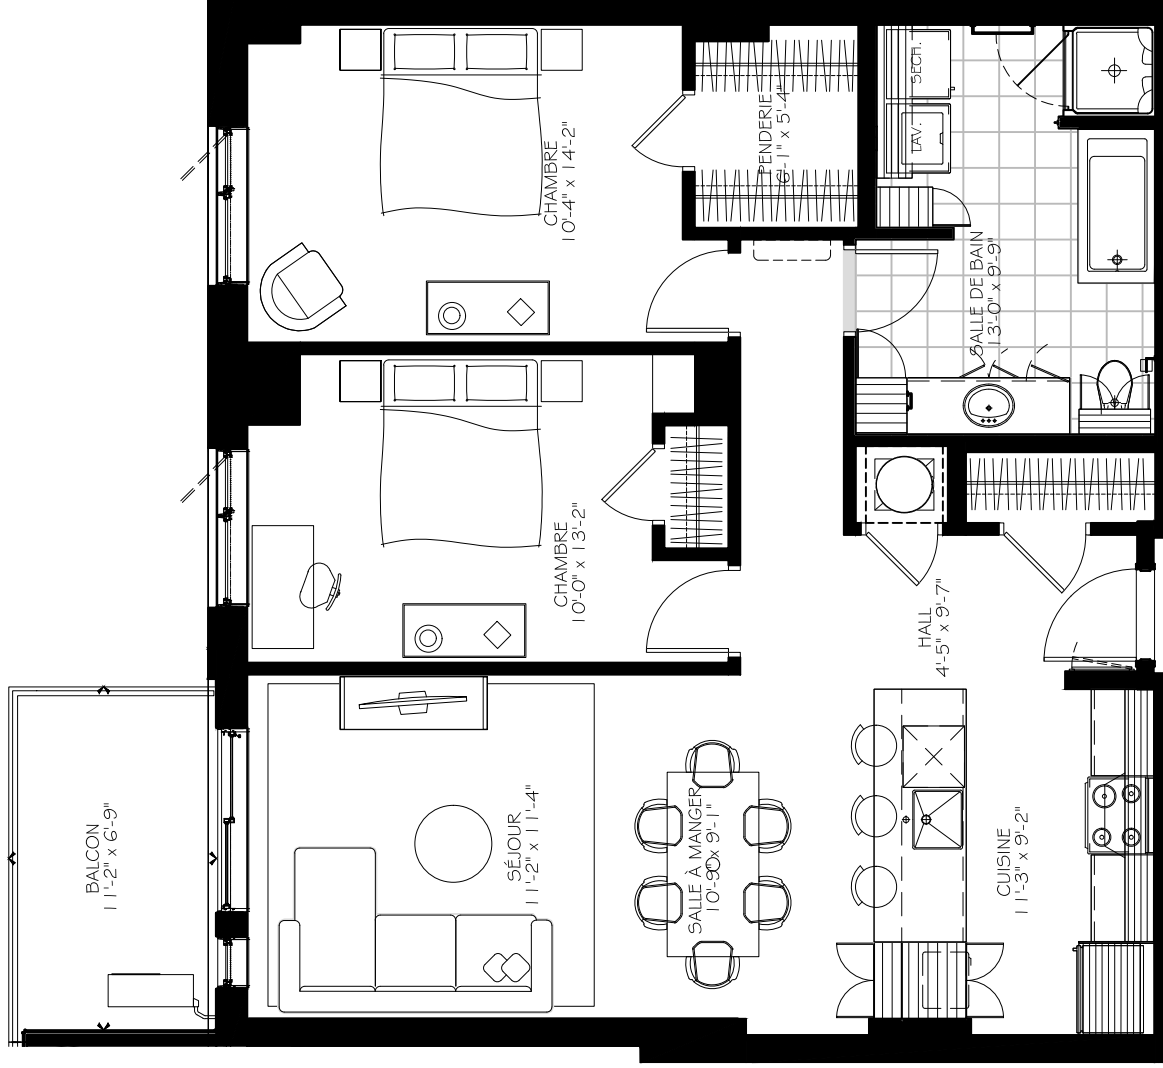

NOTES IMPORTANTES :

LA SUPERFICIE BRUTE EST CALCULÉE EN INCLUANT LES MURS EXTÉRIEURS ET LA MOITIÉ DES MURS MITOYENS.
LES DIMENSIONS ET SUPERFICIES SONT APPROXIMATIVES ET SUJETTES À CHANGEMENTS.

4 1/2

Numéro du Logement : **212 @ 612**

Superficie Nette : 952 pi.ca
Superficie Brute : 1 029 pi.ca
Superficie Balcon : 62 pi.ca