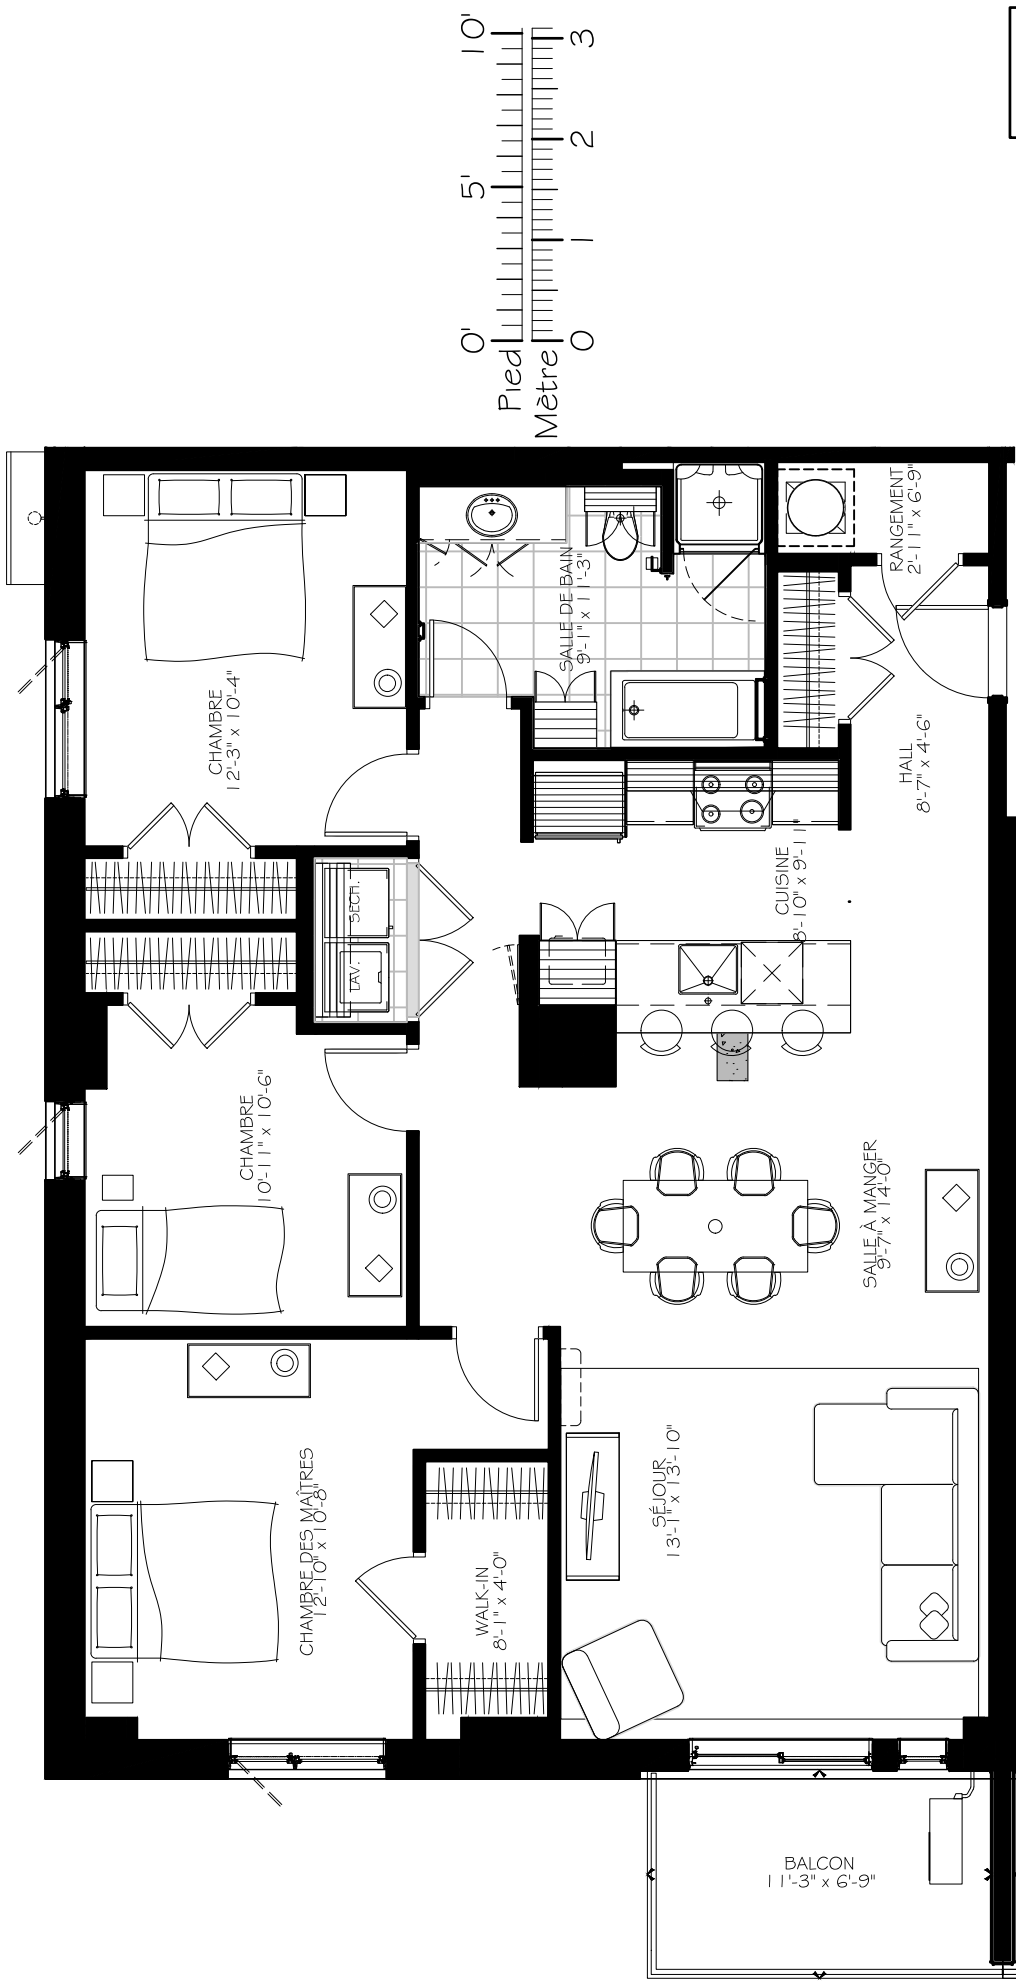

NOTES IMPORTANTES :

LA SUPERFICIE BRUTE EST CALCULÉE EN INCLUANT LES MURS EXTÉRIEURS ET LA MOITIÉ DES MURS MITOYENS.

LES DIMENSIONS ET SUPERFICIES SONT APPROXIMATIVES ET SUJETTES À CHANGEMENTS.

5 1/2

Numéro du Logement : **216 @ 616**
 Superficie Nette : 1216 pi.ca
 Superficie Brute : 1326 pi.ca
 Superficie Balcon : 70 pi.ca